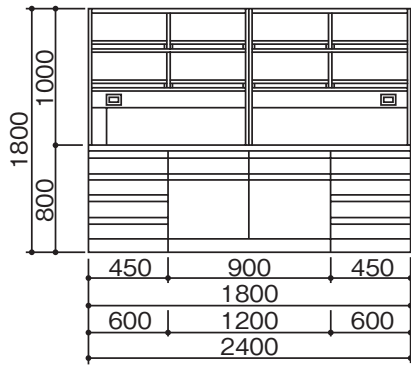

単位:mm

SBJ-1812・2412・1815・2415

SBJ-3012・3015

SBJ-3612・3615

■配線立上げ推奨位置図