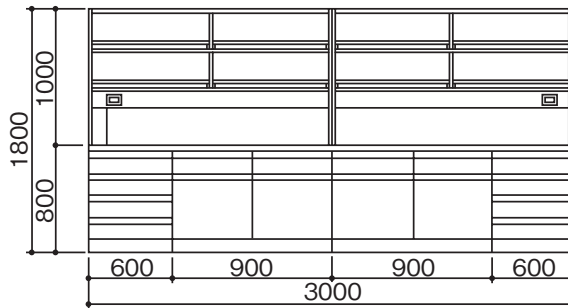

単位:mm

SBJ-1812・2412・1815・2415

SBJ-3012・3015

SBJ-3612・3615

■配線立上げ推奨位置図