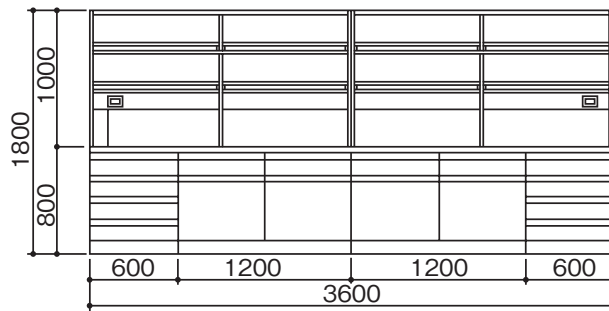

単位:mm

SBJ-1812・2412・1815・2415

SBJ-3012・3015

SBJ-3612・3615

■配線立上げ推奨位置図