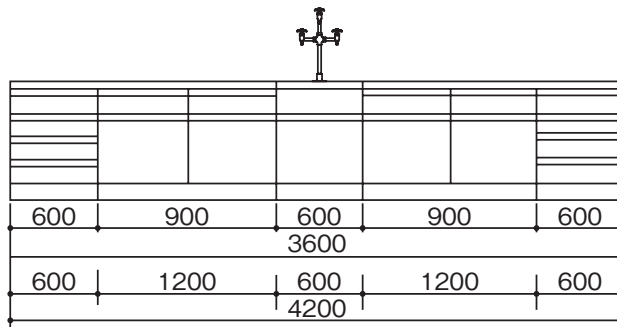

単位:mm

SFB-2412・3012・2415・3015

SFB-3612・4212・3615・4215

■配管・配線立上げ推奨位置図