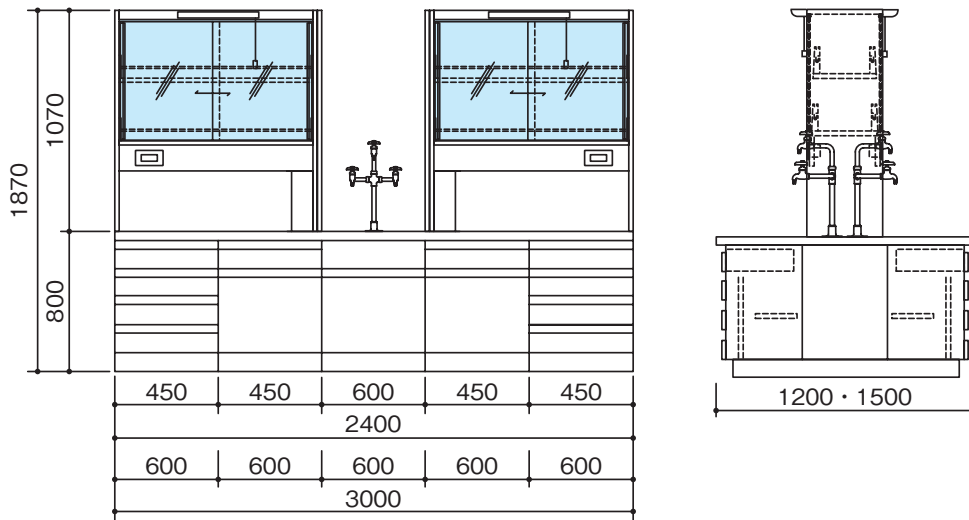

単位:mm

SFX-2412EG・3012EG・2415EG・3015EG

SFX-3612EG・4212EG・3615EG・4215EG

■ 配管・配線立上げ推奨位置図