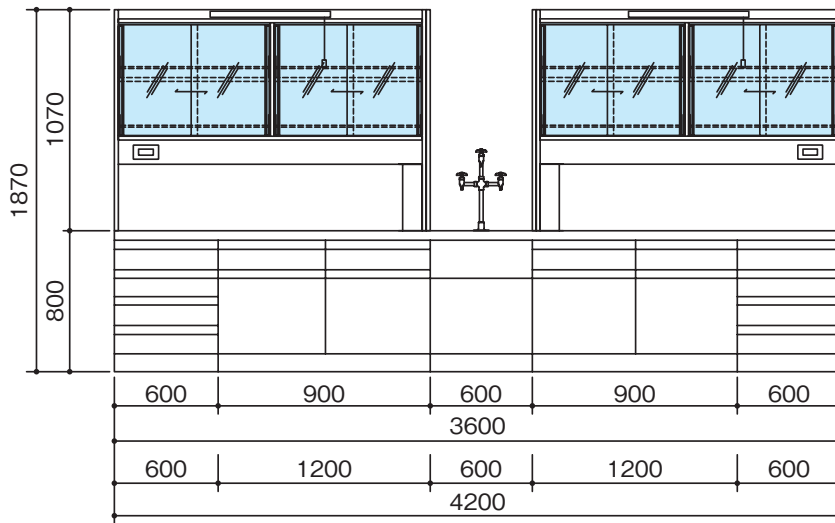

単位:mm

SFX-2412EG・3012EG・2415EG・3015EG

SFX-3612EG・4212EG・3615EG・4215EG

■ 配管・配線立上げ推奨位置図