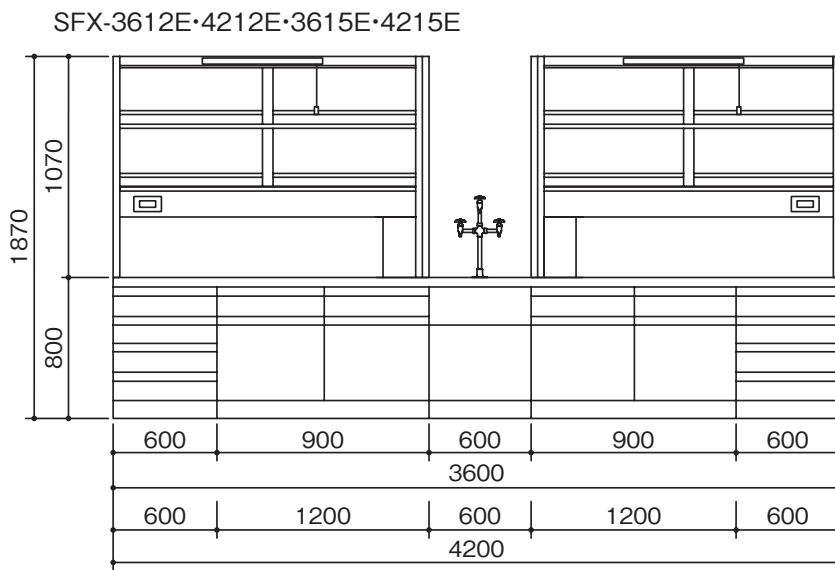

単位:mm

■配管・配線立上げ推奨位置図