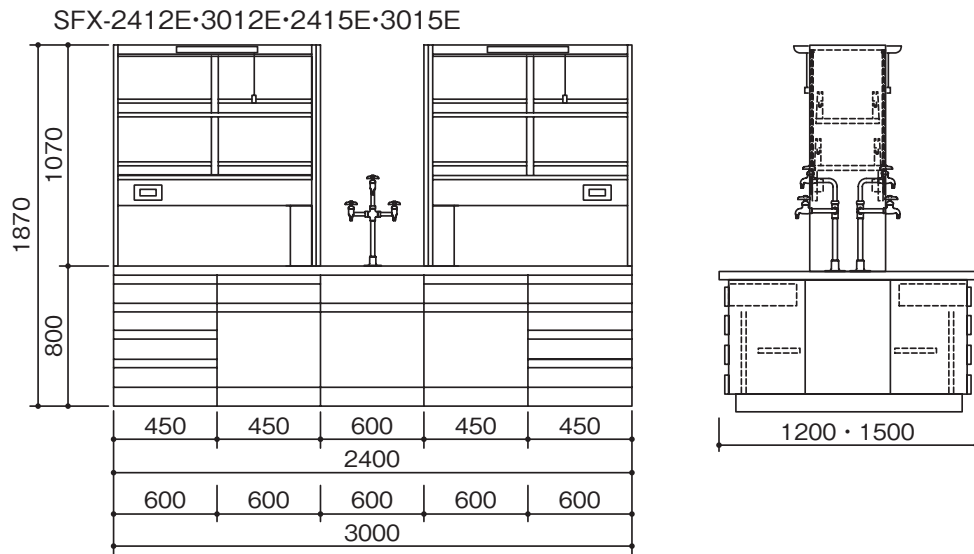

単位:mm

■配管・配線立上げ推奨位置図