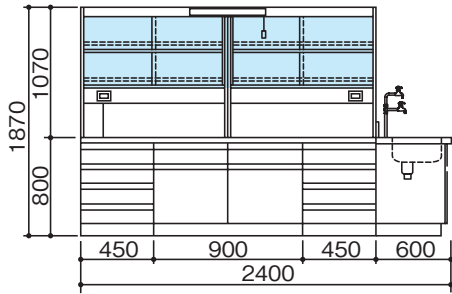

単位:mm

SAN-2412EG・2415EG

SAN-3012EG・3015EG

SAN-3612EG・3615EG

SAN-4212EG・4215EG

■配管・配線立上げ推奨位置図

CW:給水
D :排水
E :電気