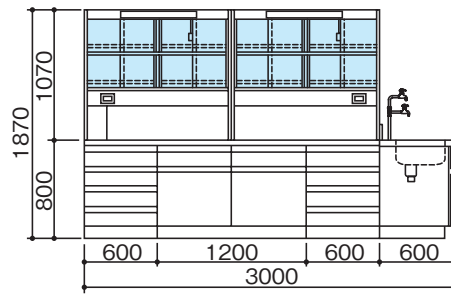

単位:mm

SAN-2412EG・2415EG

SAN-3012EG・3015EG

SAN-3612EG・3615EG

SAN-4212EG・4215EG

■配管・配線立上げ推奨位置図

CW:給水
D :排水
E :電気