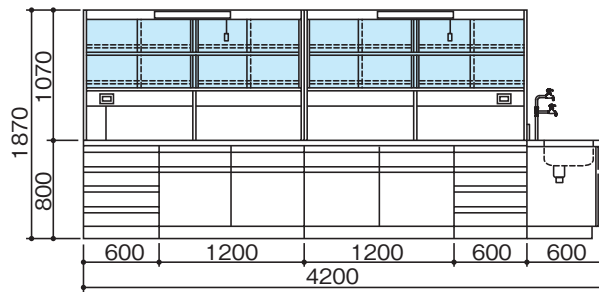

単位:mm

SAN-2412EG・2415EG

SAN-3012EG・3015EG

SAN-3612EG・3615EG

SAN-4212EG・4215EG

■配管・配線立上げ推奨位置図

CW:給水
D :排水
E :電気