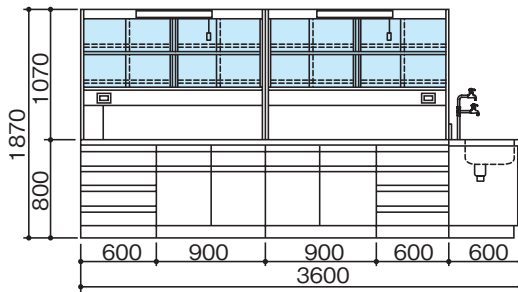

単位:mm

SAN-2412EG・2415EG

SAN-3012EG・3015EG

SAN-3612EG・3615EG

SAN-4212EG・4215EG

■配管・配線立上げ推奨位置図

CW:給水
D :排水
E :電気