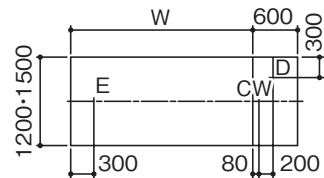

単位:mm

SAN-2412EG・2415EG

SAN-3012EG・3015EG

SAN-3612EG・3615EG

SAN-4212EG・4215EG

■配管・配線立上げ推奨位置図

CW:給水
D :排水
E :電気