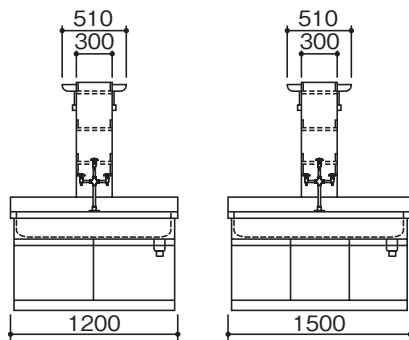

単位:mm

SAN-2412EG・2415EG

SAN-3012EG・3015EG

SAN-3612EG・3615EG

SAN-4212EG・4215EG

■配管・配線立上げ推奨位置図

CW:給水
D :排水
E :電気