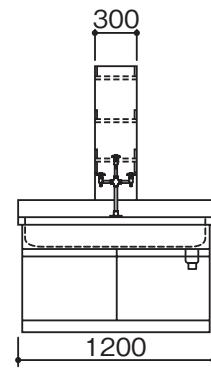

単位:mm

SAN-2412G・3012G・2415G・3015G

SAN-3612G・3615G

SAN-4212G・4215G

■配管・配線立上げ推奨位置図

CW:給水
D :排水
E :電気