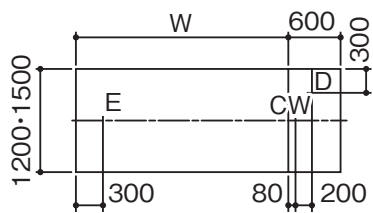

単位:mm

SAN-2412G・3012G・2415G・3015G

SAN-3612G・3615G

SAN-4212G・4215G

■配管・配線立上げ推奨位置図

CW:給水
D :排水
E :電気