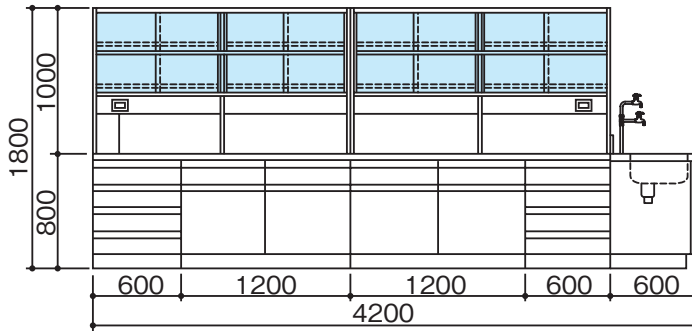

単位:mm

SAN-2412G・3012G・2415G・3015G

SAN-3612G・3615G

SAN-4212G・4215G

■配管・配線立上げ推奨位置図

CW:給水
D :排水
E :電気