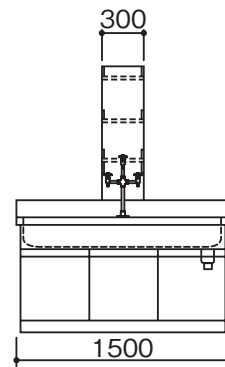

単位:mm

SAN-2412G・3012G・2415G・3015G

SAN-3612G・3615G

SAN-4212G・4215G

■配管・配線立上げ推奨位置図

CW:給水
D :排水
E :電気