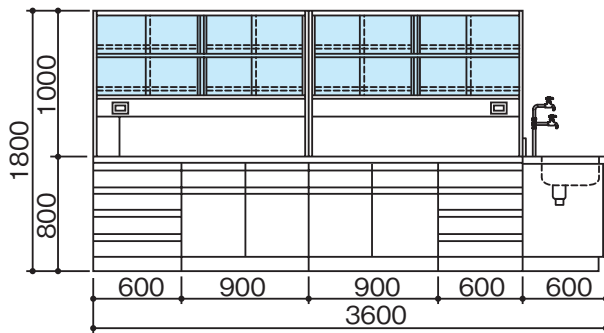

単位:mm

SAN-2412G・3012G・2415G・3015G

SAN-3612G・3615G

SAN-4212G・4215G

■配管・配線立上げ推奨位置図

CW:給水
D :排水
E :電気