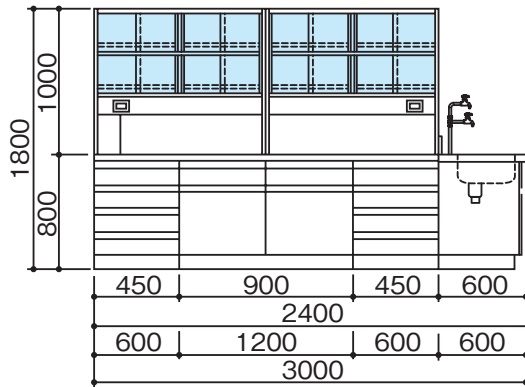

単位:mm

SAN-2412G・3012G・2415G・3015G

SAN-3612G・3615G

SAN-4212G・4215G

■配管・配線立上げ推奨位置図

CW:給水
D :排水
E :電気