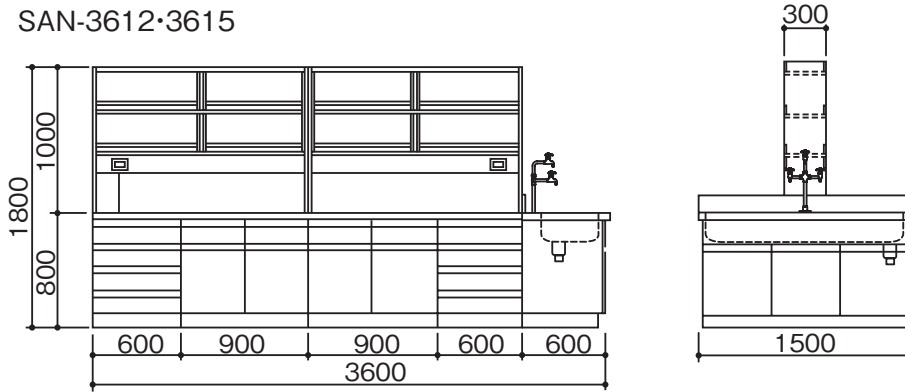

単位:mm

SAN-2412・3012・2415・3015

SAN-3612・3615

SAN-4212・4215

■配管・配線立上げ推奨位置図