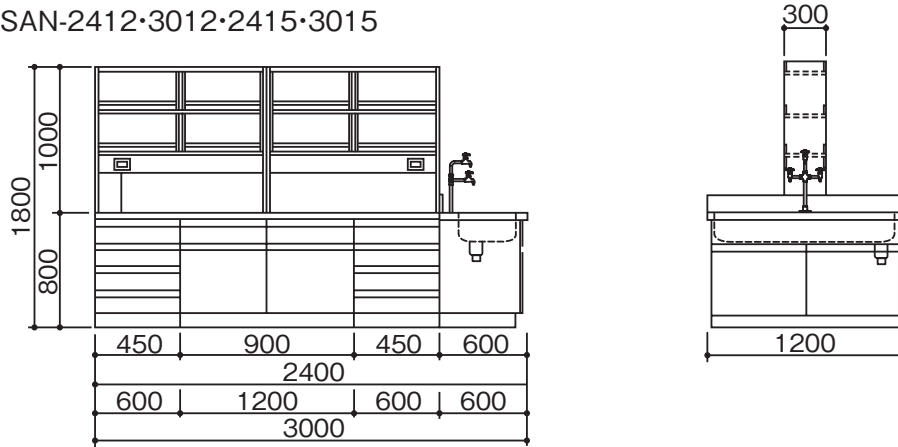

単位:mm

SAN-2412・3012・2415・3015

SAN-3612・3615

SAN-4212・4215

■配管・配線立上げ推奨位置図