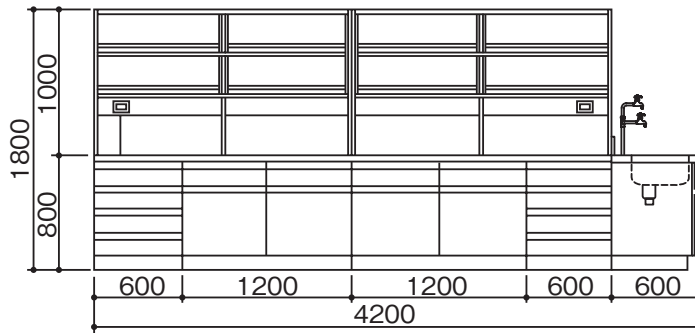

単位:mm

SAN-2412・3012・2415・3015

SAN-3612・3615

SAN-4212・4215

■配管・配線立上げ推奨位置図