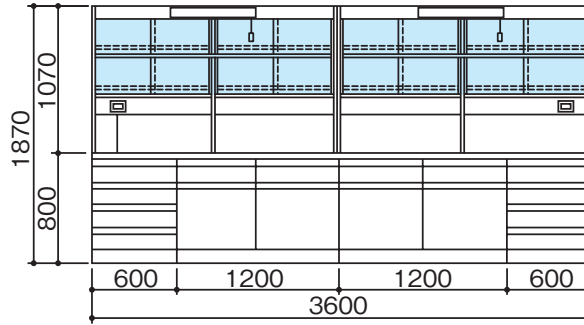

単位:mm

SAJ-1812EG・1815EG

SAJ-2412EG・2415EG

SAJ-3012EG・3015EG

SAJ-3612EG・3615EG

■ 配線立上げ推奨位置図