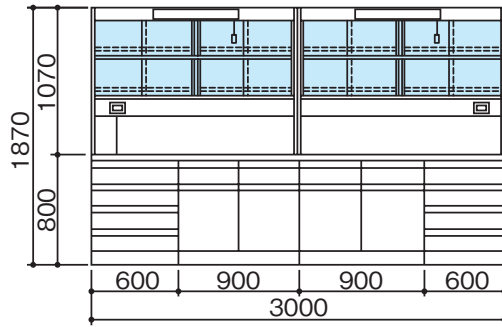

単位:mm

SAJ-1812EG・1815EG

SAJ-2412EG・2415EG

SAJ-3012EG・3015EG

SAJ-3612EG・3615EG

■ 配線立上げ推奨位置図