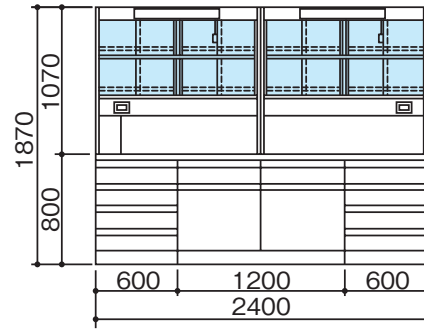

単位:mm

SAJ-1812EG・1815EG

SAJ-2412EG・2415EG

SAJ-3012EG・3015EG

SAJ-3612EG・3615EG

■ 配線立上げ推奨位置図