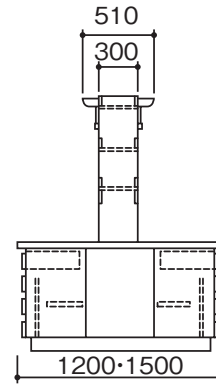

単位:mm

SAJ-1812EG・1815EG

SAJ-2412EG・2415EG

SAJ-3012EG・3015EG

SAJ-3612EG・3615EG

■ 配線立上げ推奨位置図