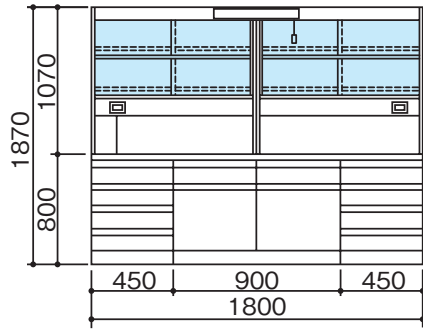

単位:mm

SAJ-1812EG・1815EG

SAJ-2412EG・2415EG

SAJ-3012EG・3015EG

SAJ-3612EG・3615EG

■ 配線立上げ推奨位置図