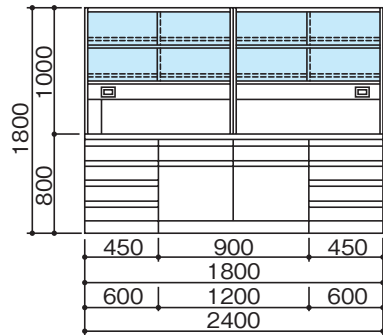

単位:mm

SAJ-1812G・2412G・1815G・2415G

SAJ-3012G・3015G

SAJ-3612G・3615G

■ 配線立上げ推奨位置図