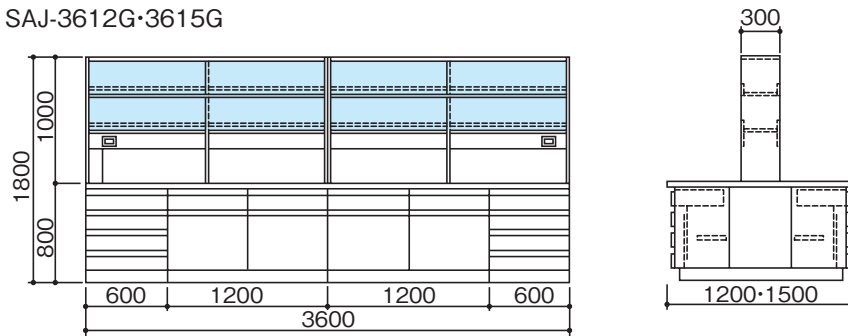

単位:mm

SAJ-1812G・2412G・1815G・2415G

SAJ-3012G・3015G

SAJ-3612G・3615G

■ 配線立上げ推奨位置図