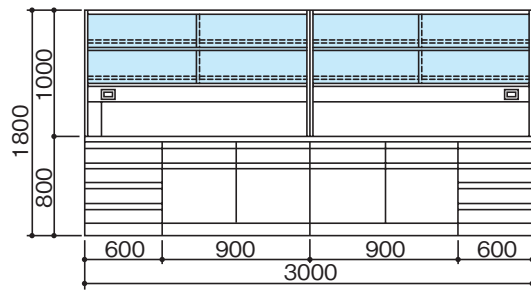

単位:mm

SAJ-1812G・2412G・1815G・2415G

SAJ-3012G・3015G

SAJ-3612G・3615G

■ 配線立上げ推奨位置図