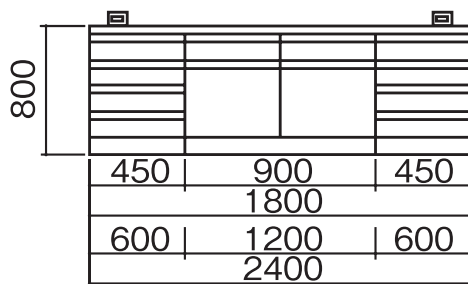

単位:mm

SAO-1812CB・2412CB・
1815CB・2415CB

SAO-3012CB・3612CB・
3015CB・3615CB

■配線立上げ推奨位置図

E : 電気