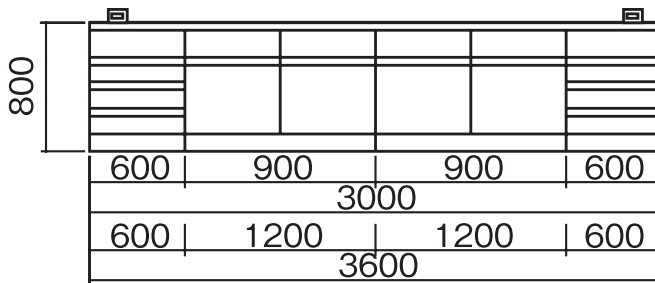

単位:mm

SAO-1812CB・2412CB・
1815CB・2415CB

SAO-3012CB・3612CB・
3015CB・3615CB

■配線立上げ推奨位置図

E : 電気