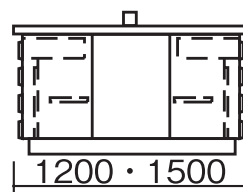

単位:mm

SAO-1812CB・2412CB・
1815CB・2415CB

SAO-3012CB・3612CB・
3015CB・3615CB

■配線立上げ推奨位置図

E : 電気