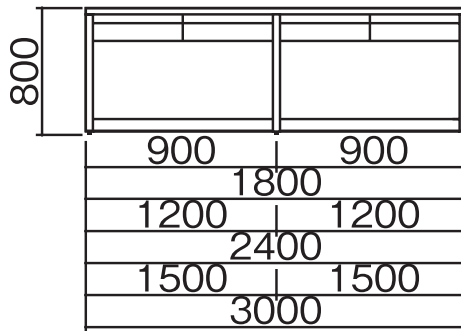

单位:mm

HBO-1815SY · 2415SY · 3015SY

HBO-3615SY