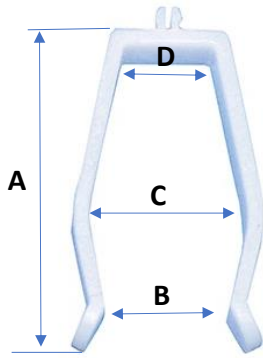

チューブローテータ MX-RL/RD-X (3-7045-XX) 用 アクセサリー

	3-7045-23	3-7045-22	3-7045-21
	50ml	15ml	1.5ml
A	43	26.5	16.5
B	14	10	5.9
C	23	13	7.5
D	18.5	8.5	6

mm

上記寸法は概略寸法です。