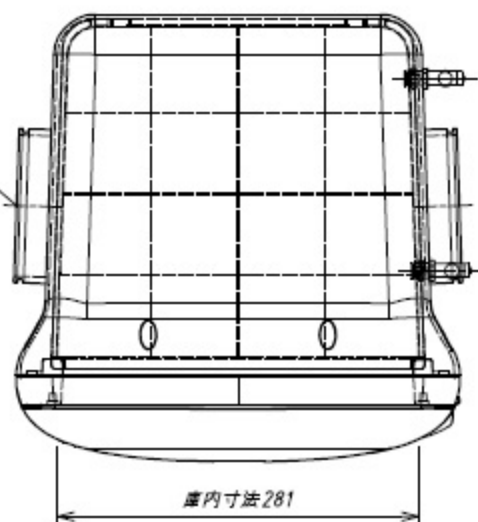

3-6665-01

グローブホルダー：アクリル樹脂
外径φ120x内径φ110

その他付属品：手袋 1双
：手袋固定用Oリング 2個
：標板 1枚

本体：ABS透明（シボ加工）

ドアパッキン：EPDM

扉：ABS透明

ハンドル：ABS
グレイ

底板：ABS透明

ドアパネル：ABS
グレイ

ゴム足：EPDM

ゴム足：天然ゴム