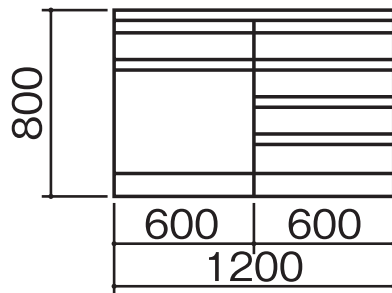

单位:mm

SMA-1275

SMA-1575 · 1875