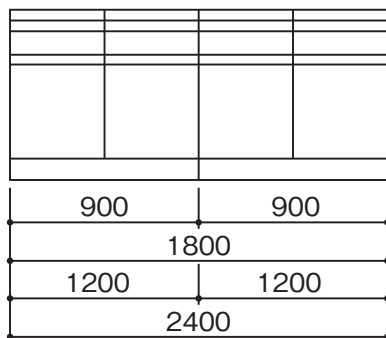

单位:mm

SGA-475·675

SGA-975·1275

SGA-1575

SGA-1875·2475

SGA-3075