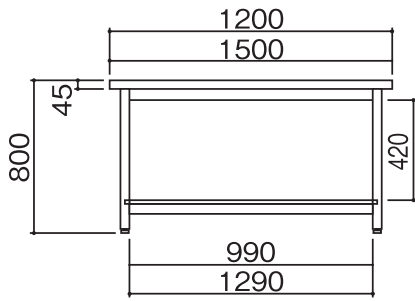

单位:mm

KWC-1290 · 1590

KWC-1890 · 2490