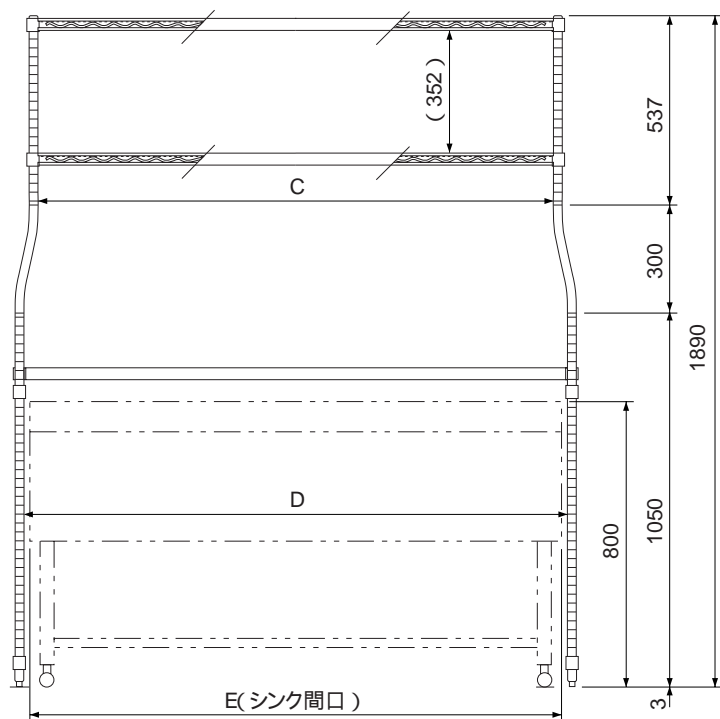

ラボシェルフ

3-5633-01 ~ 05

外形寸法図

(単位：mm)

(単位：mm)

品番	A	B	C	D	E	F
-01	1595	1518	1456	1536	1500	359
-02	1289	1212	1150	1230	1200	359
-03	1289	1212	1150	1230	1200	460
-04	1595	1518	1456	1536	1500	460
-05	1898	1821	1759	1839	1800	460