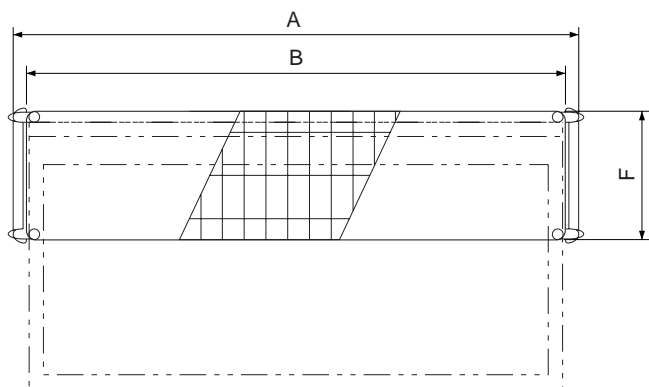

ラボシェルフ

3-5633-01 ~ 05

外形寸法図

(単位：mm)

(単位：mm)

品番	A	B	C	D	E	F
-01	1595	1518	1456	1536	1500	359
-02	1289	1212	1150	1230	1200	359
-03	1289	1212	1150	1230	1200	460
-04	1595	1518	1456	1536	1500	460
-05	1898	1821	1759	1839	1800	460