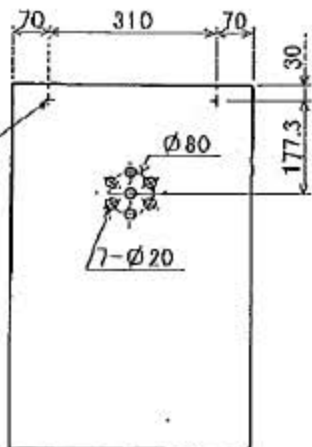

3-5347-22

2-M4バーリング
(壁面固定金具取付用)

引手
(ラッチ機構付)

システムロック
(2方抜け)
(鍵違い)