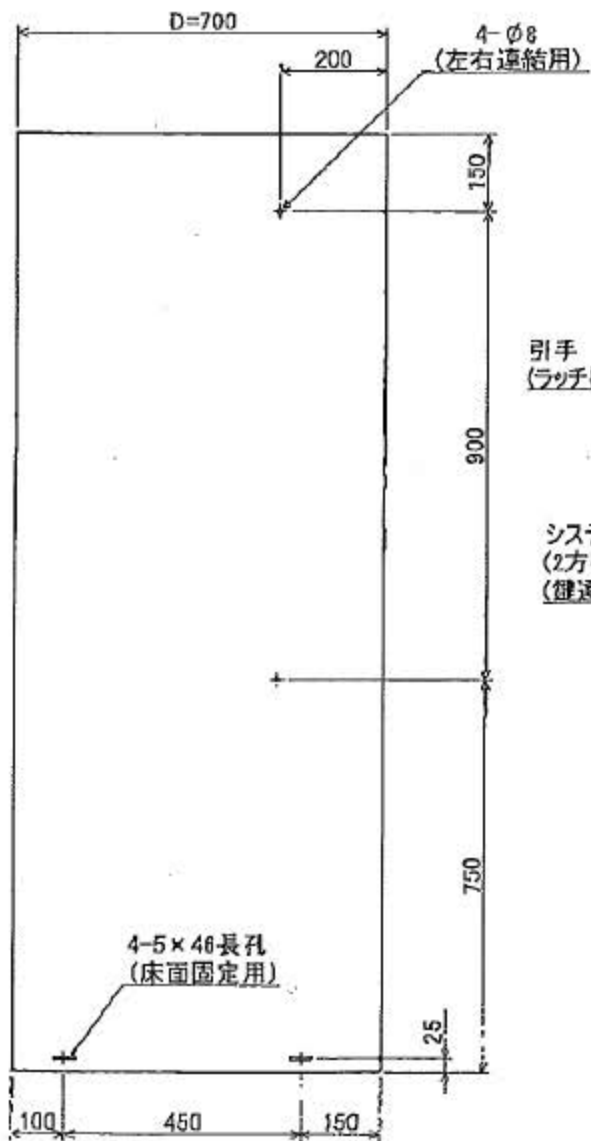

3-5347-22

2-M4バーリング
(壁面固定金具取付用)

引手
(ラッチ機構付)

システムロック
(2方抜け)
(鍵違い)