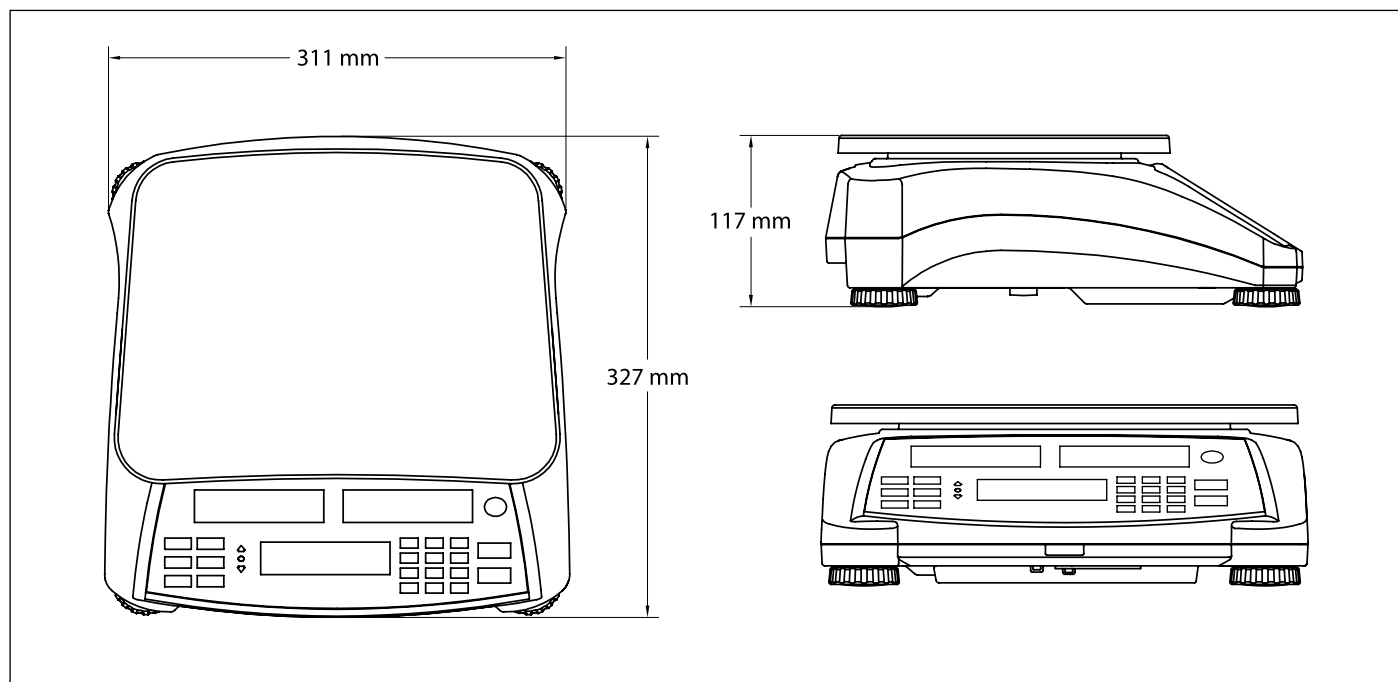

持ち運び可能で多彩な電源オプション

電源の近くでしか作業できない時代はもう終わりです。レンジャーカウント 3000 は便利な持ち運び用ハンドルと 210 時間以上使用可能な充電式バッテリーを備えているため、最もニーズにあった作業場所で何時間も中断せずに作業することができます。また場所をとらず、異なる電圧や周波数にも自動的に適応する電源コードを簡単に接続できるため、停電や電力不足による作業中断もありません。

認証

レンジャーカウント 3000 は、厳密な OIML (International Organization of Legal Metrology、国際法定計量機関) に従った Class III の精度要件に合致またはこれを越えるように設計しています。

アプリケーションモード

- **計量** — 計量物の重量を選択した測定単位で測定します。
- **個数計量** — 均一な重さを持つサンプルの個数を数えます。
- **チェック個数計量 / 計量** — サンプルの個数計量 / 計量を目標限度と比較します。
- **累積** — 重量および個数の合計です。個別のアイテムの重量および個数の累積合計を計算します。

外形寸法