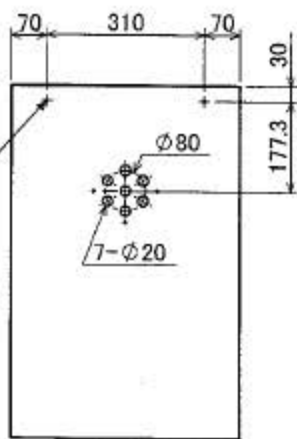

3-4463-22

2-M4バーリング
(壁面固定金具取付用)

引手
(ラッチ機構付)

システムロック
(2方抜け)
(鍵違い)