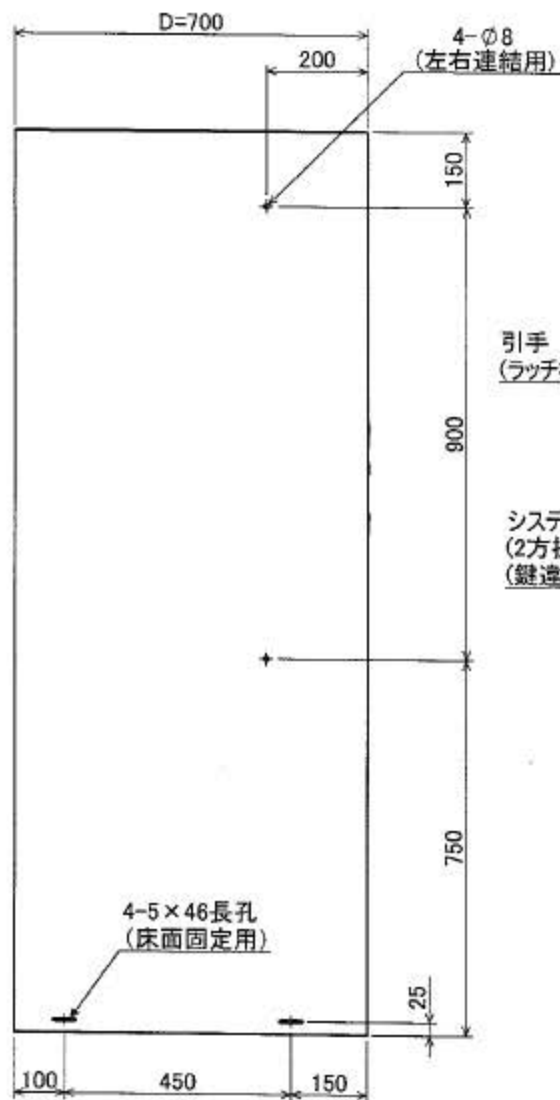

3-4463-22

2-M4バーリング
(壁面固定金具取付用)

引手
(ラッチ機構付)

システムロック
(2方抜け)
(鍵違い)