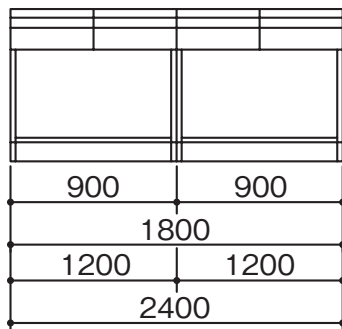

单位:mm

SYA-475·675

SYA-975·1275

SYA-1575

SYA-1875·2475

SYA-3075