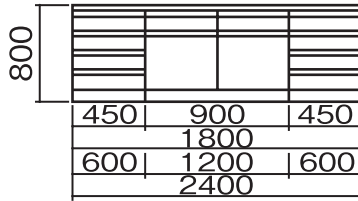

单位:mm

SQA-1875 · 2475 ·
1890 · 2490

SQA-3075 · 3675 ·
3090 · 3690