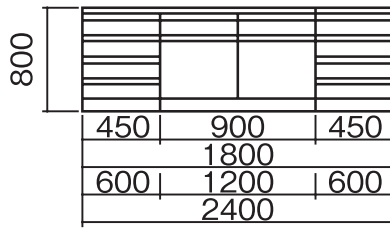

単位:mm

SOA-1875・2475・
1890・2490

SOA-3075・3675・
3090・3690