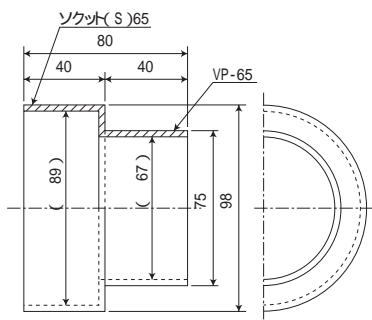

配管用オプション部品

外形寸法図

(単位：mm)

3-4064-08

3-4064-09

3-4064-10

3-4065-01, 3-4064-06, 3-4065-02

品番	内径 I.D	全長 L	口元長さ外 A	口元長さ内 B	肉厚 T
3-4065-01	100	90	45	50	3
3-4064-06	75	80	40	45	3
3-4065-02	50	70	35	40	3

(単位 : mm)

3-4065-03

3-4065-04

3-4064-07

3-4065-05

3-4065-06

3-4065-07

3-4065-08