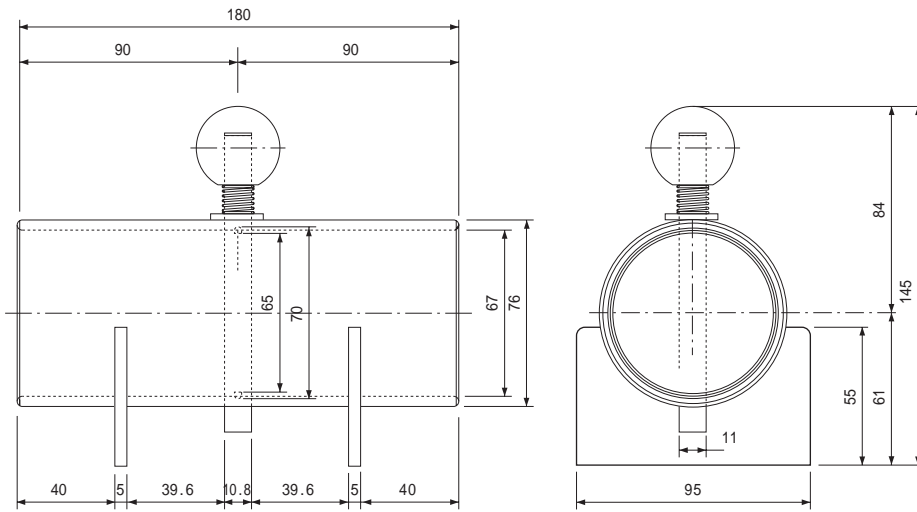

配管用オプション部品

外形寸法図

(単位：mm)

3-4064-08

3-4064-09

3-4064-10

3-4065-01, 3-4064-06, 3-4065-02

品番	内径 I.D	全長 L	口元長さ外 A	口元長さ内 B	肉厚 T
3-4065-01	100	90	45	50	3
3-4064-06	75	80	40	45	3
3-4065-02	50	70	35	40	3

(単位 : mm)

3-4065-03

3-4065-04

3-4064-07

3-4065-05

3-4065-06

3-4065-07

3-4065-08