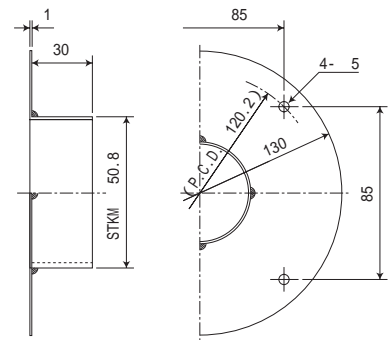

配管用オプション部品

外形寸法図

(単位：mm)

3-4064-08

3-4064-09

3-4064-10

3-4065-01, 3-4064-06, 3-4065-02

品番	内径 I.D	全長 L	口元長さ外 A	口元長さ内 B	肉厚 T
3-4065-01	100	90	45	50	3
3-4064-06	75	80	40	45	3
3-4065-02	50	70	35	40	3

(単位 : mm)

3-4065-03

3-4065-04

3-4064-07

3-4065-05

3-4065-06

3-4065-07

3-4065-08