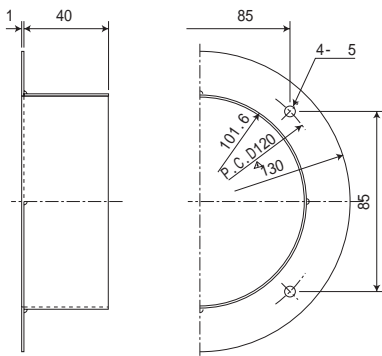

配管用オプション部品

外形寸法図

(単位：mm)

3-4064-08

3-4064-09

3-4064-10

3-4065-01, 3-4064-06, 3-4065-02

品番	内径 I.D	全長 L	口元長さ外 A	口元長さ内 B	肉厚 T
3-4065-01	100	90	45	50	3
3-4064-06	75	80	40	45	3
3-4065-02	50	70	35	40	3

(単位 : mm)

3-4065-03

3-4065-04

3-4064-07

3-4065-05

3-4065-06

3-4065-07

3-4065-08