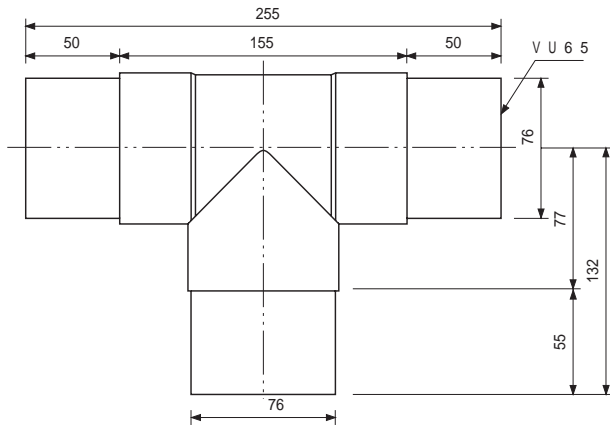

配管用オプション部品

外形寸法図

(単位：mm)

3-4064-08

3-4064-09

3-4064-10

3-4065-01, 3-4064-06, 3-4065-02

品番	内径 I.D	全長 L	口元長さ外 A	口元長さ内 B	肉厚 T
3-4065-01	100	90	45	50	3
3-4064-06	75	80	40	45	3
3-4065-02	50	70	35	40	3

(単位 : mm)

3-4065-03

3-4065-04

3-4064-07

3-4065-05

3-4065-06

3-4065-07

3-4065-08