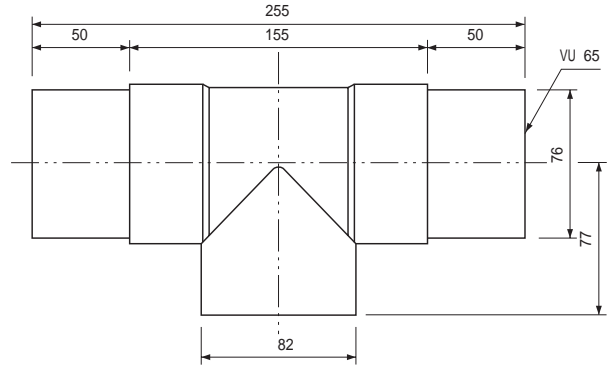

配管用オプション部品

外形寸法図

(単位：mm)

3-4064-08

3-4064-09

3-4064-10

3-4065-01, 3-4064-06, 3-4065-02

品番	内径 I.D	全長 L	口元長さ外 A	口元長さ内 B	肉厚 T
3-4065-01	100	90	45	50	3
3-4064-06	75	80	40	45	3
3-4065-02	50	70	35	40	3

(単位 : mm)

3-4065-03

3-4065-04

3-4064-07

3-4065-05

3-4065-06

3-4065-07

3-4065-08