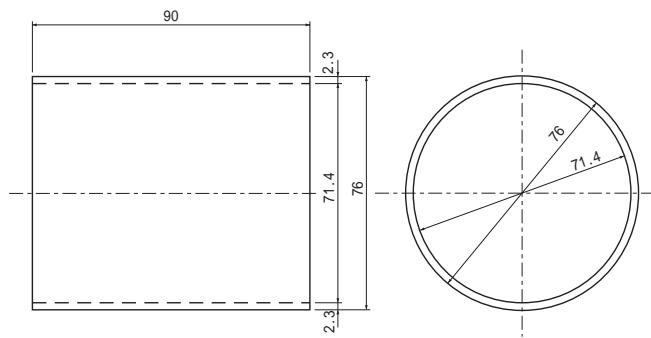

(単位 : mm)

3-4065-04

3-4064-07