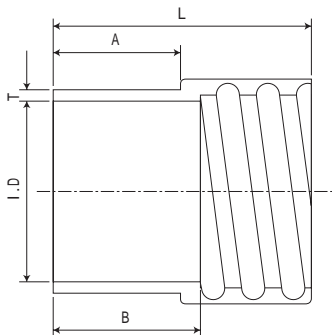

配管用オプション部品

外形寸法図

(単位：mm)

3-4064-08

3-4064-09

3-4064-10

3-4065-01, 3-4064-06, 3-4065-02

品番	内径 I.D	全長 L	口元長さ外 A	口元長さ内 B	肉厚 T
3-4065-01	100	90	45	50	3
3-4064-06	75	80	40	45	3
3-4065-02	50	70	35	40	3

(単位 : mm)

3-4065-03

3-4065-04

3-4064-07

3-4065-05

3-4065-06

3-4065-07

3-4065-08