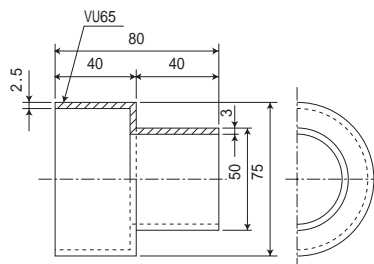

(単位 : mm)

3-4065-04

3-4065-09