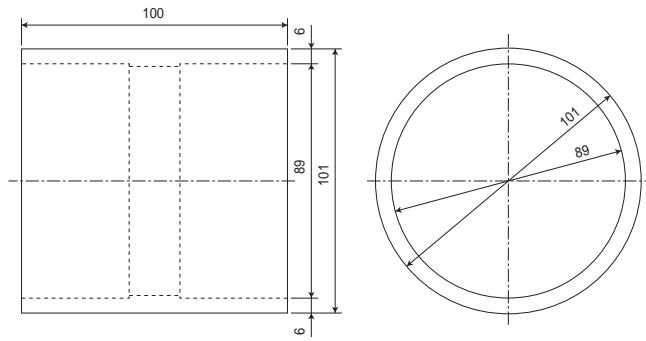

(単位 : mm)

3-4065-03