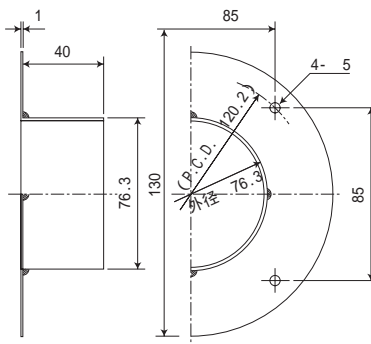

配管用オプション部品

外形寸法図

(単位：mm)

3-4064-08

3-4064-09

3-4064-10

3-4065-01, 3-4064-06, 3-4065-02

品番	内径 I.D	全長 L	口元長さ外 A	口元長さ内 B	肉厚 T
3-4065-01	100	90	45	50	3
3-4064-06	75	80	40	45	3
3-4065-02	50	70	35	40	3

(単位 : mm)

3-4065-03

3-4065-04

3-4064-07

3-4065-05

3-4065-06

3-4065-07

3-4065-08