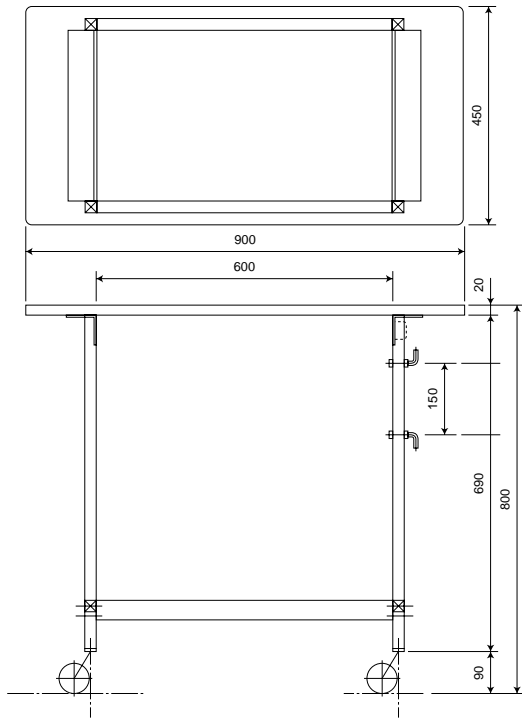

ニューラボベンチ

3-4037-01, 02

外形寸法図

-01

-02