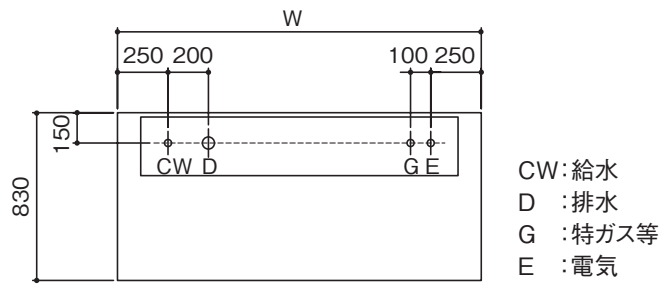

単位:mm

■配管立ち上げ推奨位置図

■寸法図・排気ダクト位置図