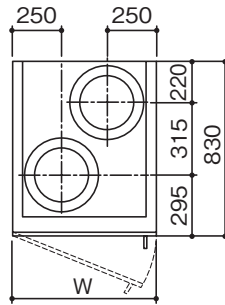

単位:mm

### ■配管立ち上げ推奨位置図