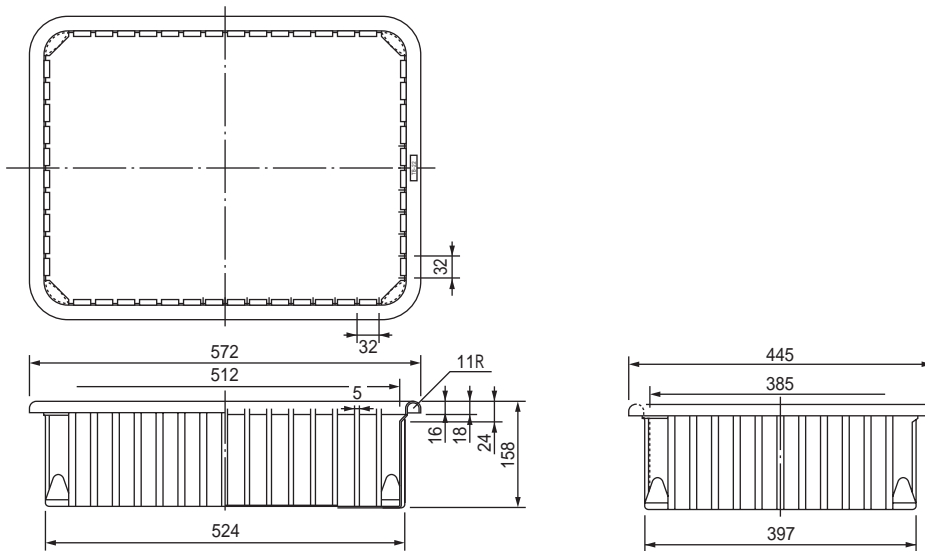

トートボックス&レール

外形寸法図

(単位：mm)

3-348-01

フック部

3-348-02

ASS'Y図

3-348-03

3-348-11

3-348-12