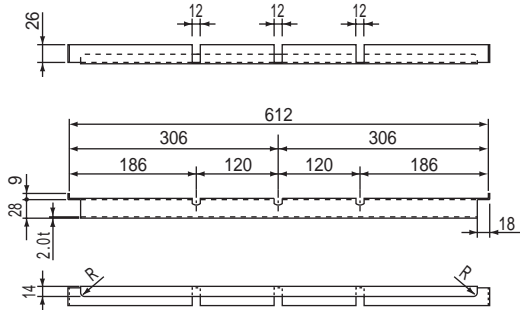

トートボックス&レール

外形寸法図

(単位：mm)

3-348-01

フック部

3-348-02

ASS'Y図

3-348-03