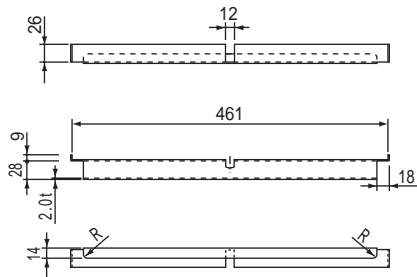

トートボックス&レール

外形寸法図

(単位：mm)

3-348-01

フック部

3-348-02

ASS'Y図

3-348-03