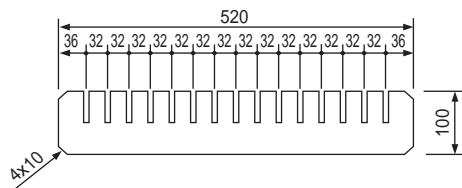

トートボックス&レール

外形寸法図

(単位：mm)

3-348-01

フック部

3-348-02

ASS'Y図

3-348-03

3-348-11

3-348-12