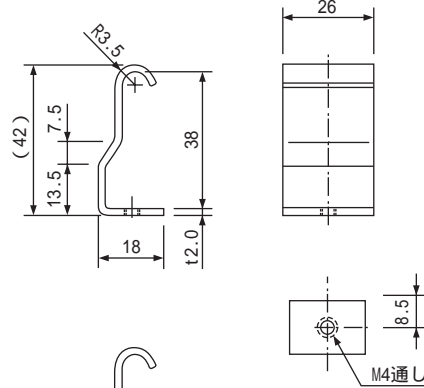

トートボックス&レール

外形寸法図

(単位：mm)

3-348-01

フック部

3-348-02

ASS'Y図

3-348-03

3-348-11

3-348-12