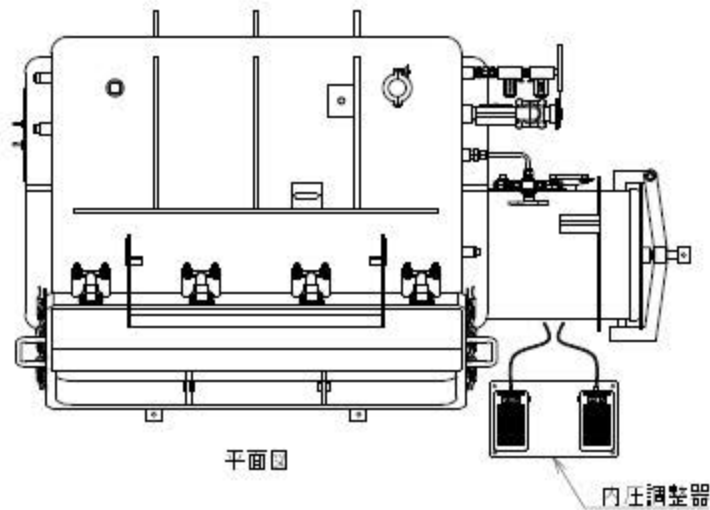

背面図

平面図

圧力調整器

3-3011-24

左側面図

正面図

右側面図