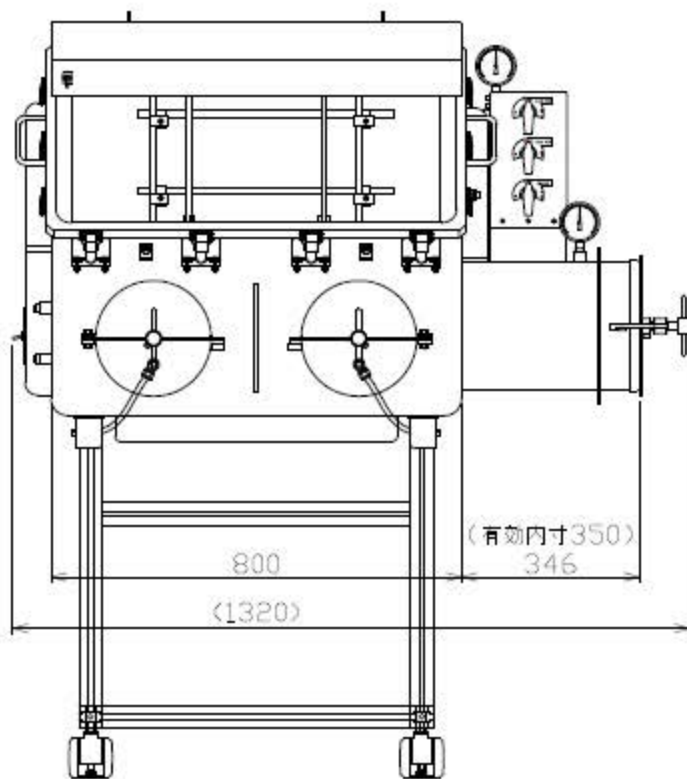

背面図

平面図

圧力調整器

3-3011-24

左側面図

正面図

右側面図