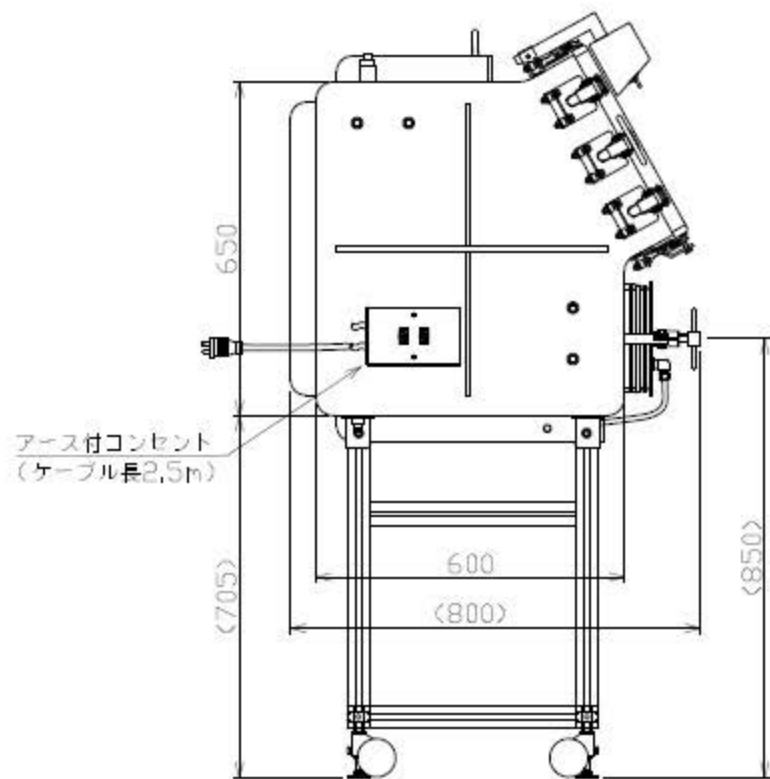

背面図

平面図

圧力調整器

3-3011-24

左側面図

正面図

右側面図