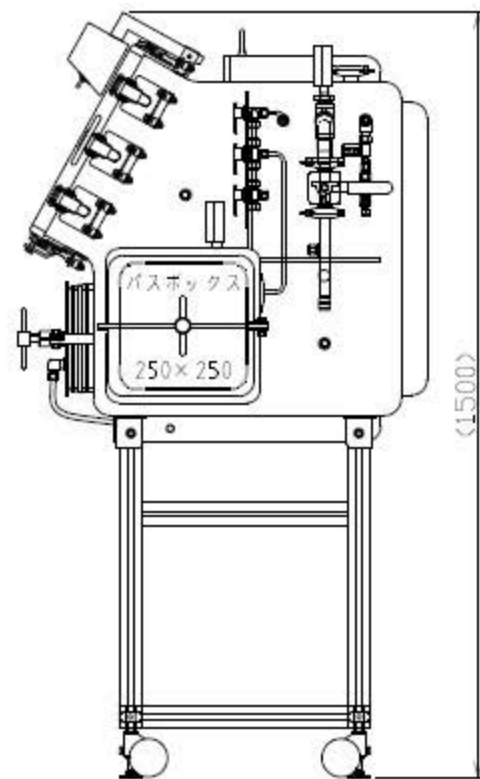

背面図

平面図

圧力調整器

3-3011-24

左側面図

正面図

右側面図