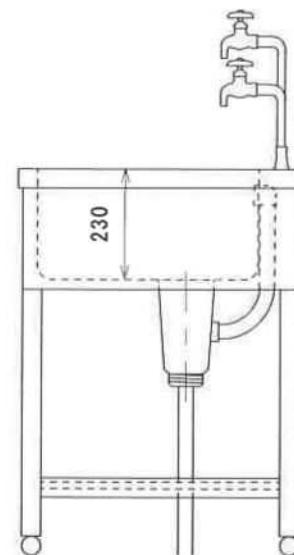

仕 様		
①	トップ	SUS430 1.2t
②	化粧板	SUS430 0.8t
③	脚	SUS430 1.0t×40×40 折脚
④	スノコ枠	SUS430 1.5t
⑤	スノコ	SUS430 0.6t
⑥	排水金具	φ114 小型ゴミ収納器
⑦	脚 先	φ40 アジャストボール

塩ビ蛇腹OFホース・排水ホース付

日付	品名	型式	寸法
2017.05.02	SUS430 化学水栓用一槽シンク	HPK1-600-430	W600×D600×H800 BG15-90