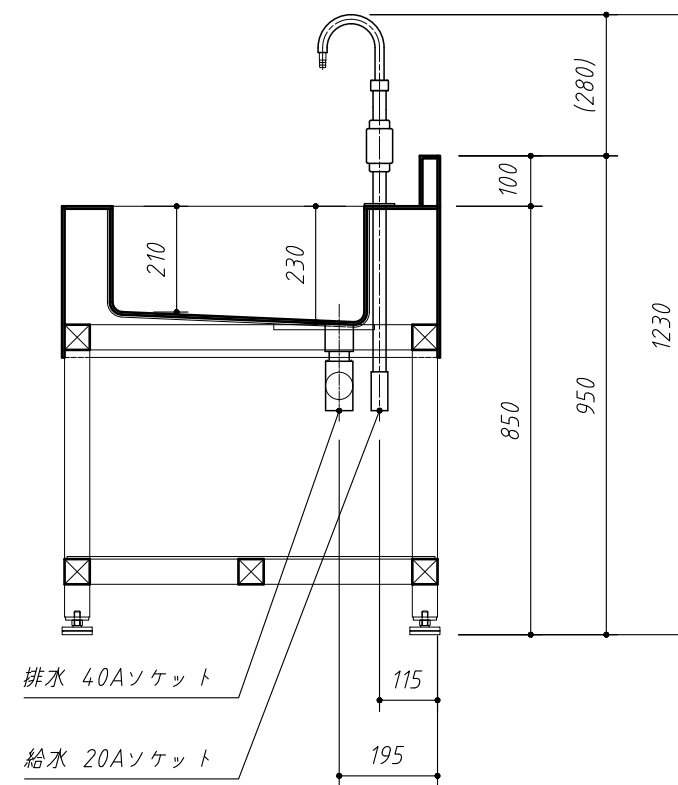

A断面図

訂正	・		アズワン株式会社 寸法 SIZE (W)900×(D)750×(H)850/950 年月日 DATE 図面 PROJECT NAME 仕様図	名称 TITLE 殿 流し台 PVA-900H 図面 PROJECT NAME 仕様図	NO. 図面番号 DWG.NO.
	・				
	・				
	・				
	・				
この図面は、アズワン株の財産であり、アズワン株の許可なくして、この図面に基づく製作、図面の複写、第三者への閲覧などアズワン株の利益を損なう行為をしてはならない					