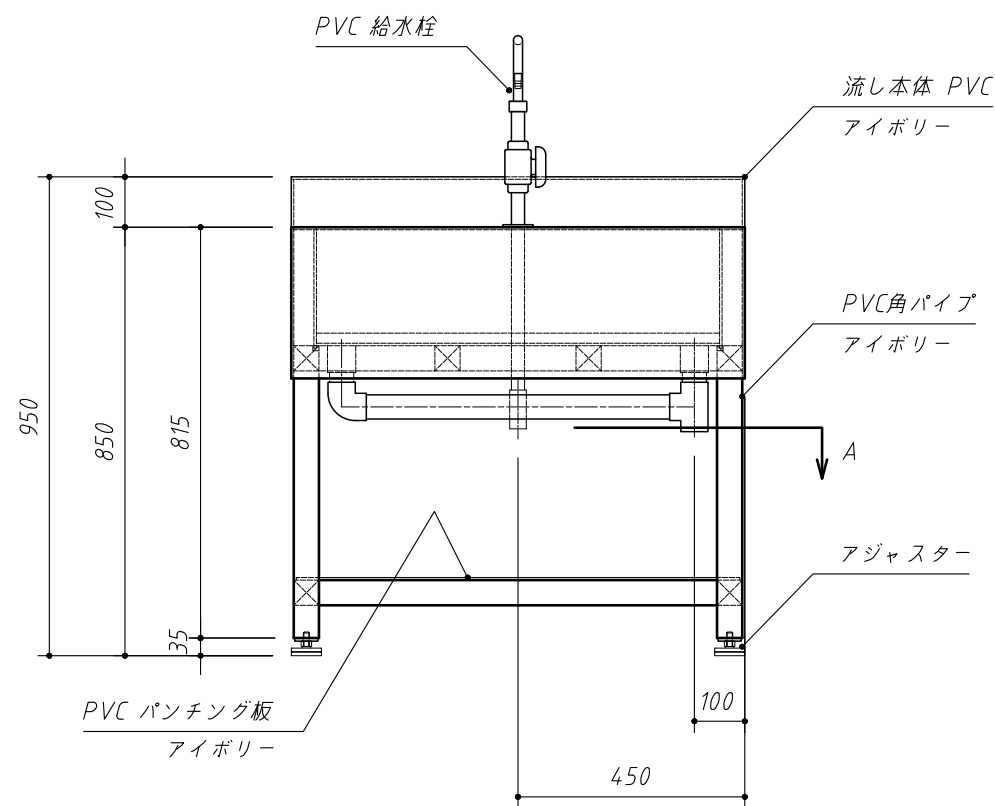

A断面図

訂正	・		アズワン株式会社 寸法 SIZE (W)900×(D)750×(H)850/950 年月日 DATE 図面 PROJECT NAME 仕様図	名称 TITLE 殿 流し台 PVA-900H 図面 PROJECT NAME 仕様図	NO. 図面番号 DWG.NO.
	・				
	・				
	・				
	・				
この図面は、アズワン株の財産であり、アズワン株の許可なくして、この図面に基づく製作、図面の複写、第三者への閲覧などアズワン株の利益を損なう行為をしてはならない					