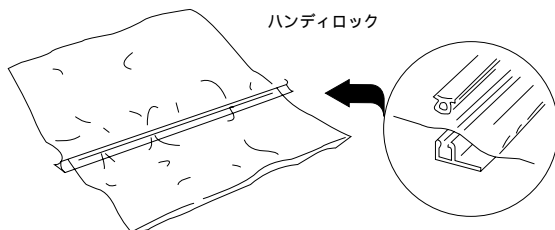

グローブバッグ

3-119-01 ~ 04

外観図

-01.-02

-03.-04

使用方法

<p>1.</p>  <p>グローブバッグを不活性ガスのホースにつなぎます。</p>	<p>2.</p>  <p>処理に必要な機器を洗浄して中に入れます。</p>	<p>3.</p>  <p>ハンディロック、又はクイックランプでグローブバッグを開め、ふくらませてから、作業を開始して下さい。</p>	<p>4.</p>  <p>作業終了後、再使用される方は、折り畳んで保管して下さい。</p>
---	---	---	---

・付属品

チューブキャプラー

手袋