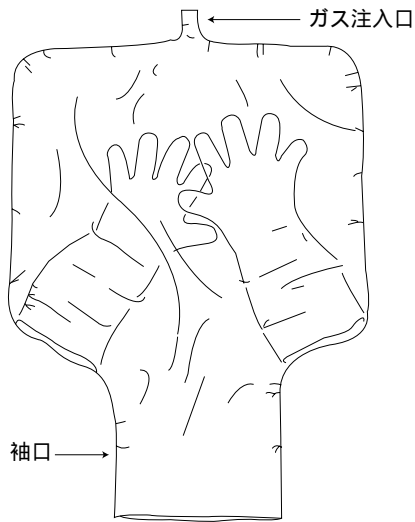

グローブバッグ

3-119-01 ~ 04

外観図

-01.-02

-03.-04

使用方法

<p>1.</p>  <p>グローブバッグを不活性ガスのホースにつなぎます。</p>	<p>2.</p>  <p>処理に必要な機器を洗浄して中に入れます。</p>	<p>3.</p>  <p>ハンディロック、又はクイックランプでグローブバッグを開め、ふくらませてから、作業を開始して下さい。</p>	<p>4.</p>  <p>作業終了後、再使用される方は、折り畳んで保管して下さい。</p>
---	---	---	---