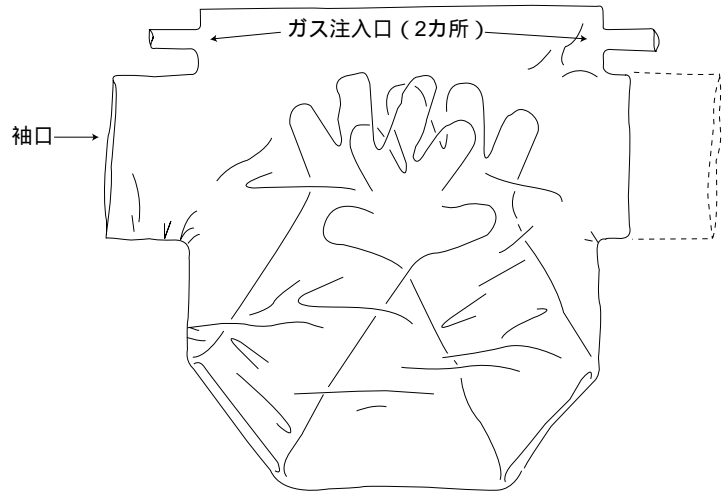

グローブバッグ

3-119-01 ~ 04

外観図

-01.-02

-03.-04

使用方法

<p>1.</p>  <p>グローブバッグを不活性ガスのホースにつなぎます。</p>	<p>2.</p>  <p>処理に必要な機器を洗浄して中に入れます。</p>	<p>3.</p>  <p>ハンディロック、又はクイックランプでグローブバッグを開め、ふくらませてから、作業を開始して下さい。</p>	<p>4.</p>  <p>作業終了後、再使用される方は、折り畳んで保管して下さい。</p>
---	---	---	---