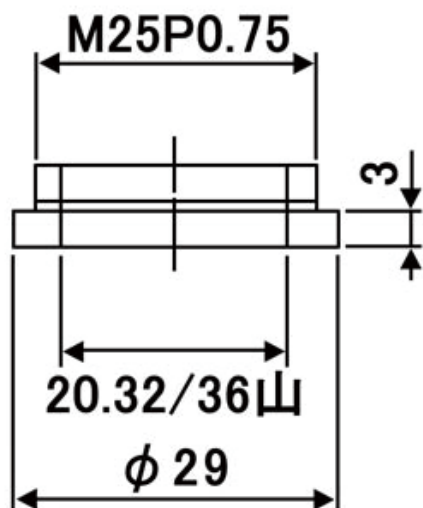

■対物レンズ交換リング

2-9504-01 ~ 04

-01

-02

-03

-04