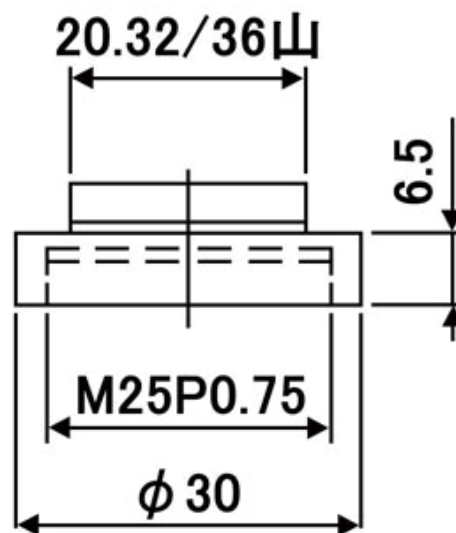

■対物レンズ交換リング

2-9504-01 ~ 04

-01

-02

-03

-04