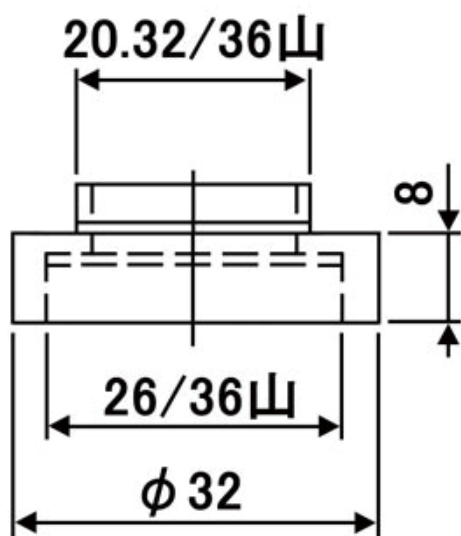

■対物レンズ交換リング

2-9504-01 ~ 04

-01

-02

-03

-04