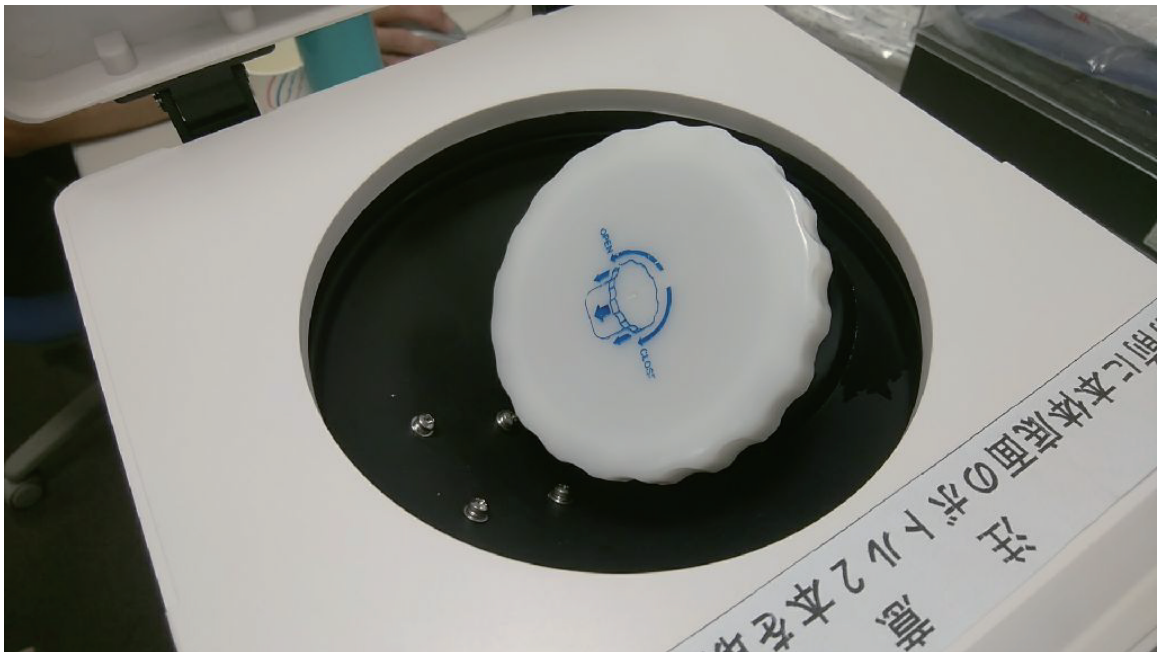

2-913-01 AS100

オートミキサー 付属品

付属品 セット

付属品 電源コード

付属ヘラ

付属専用カップ（蓋をあけた状態）

4 個付属

付属 水筒 写真

本体カップセット部

カップセット部 イメージ