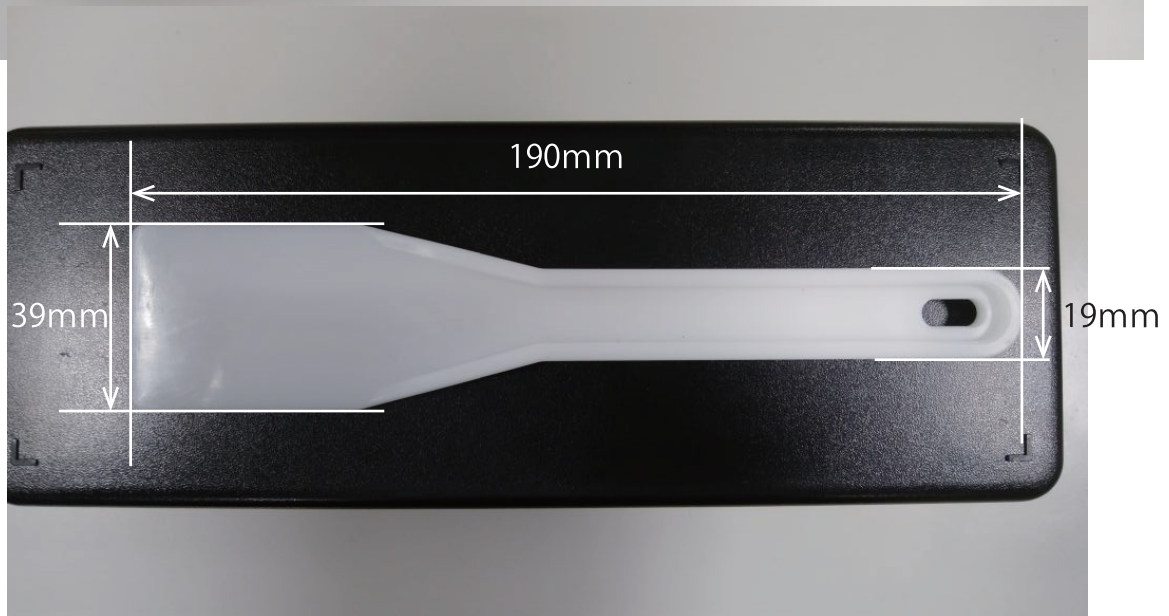

2-913-01 AS100

オートミキサー 付属品

付属品 セット

付属品 電源コード

付属ヘラ

付属専用カップ（蓋をあけた状態）

4 個付属

付属 水筒 写真

本体カップセット部

カップセット部 イメージ