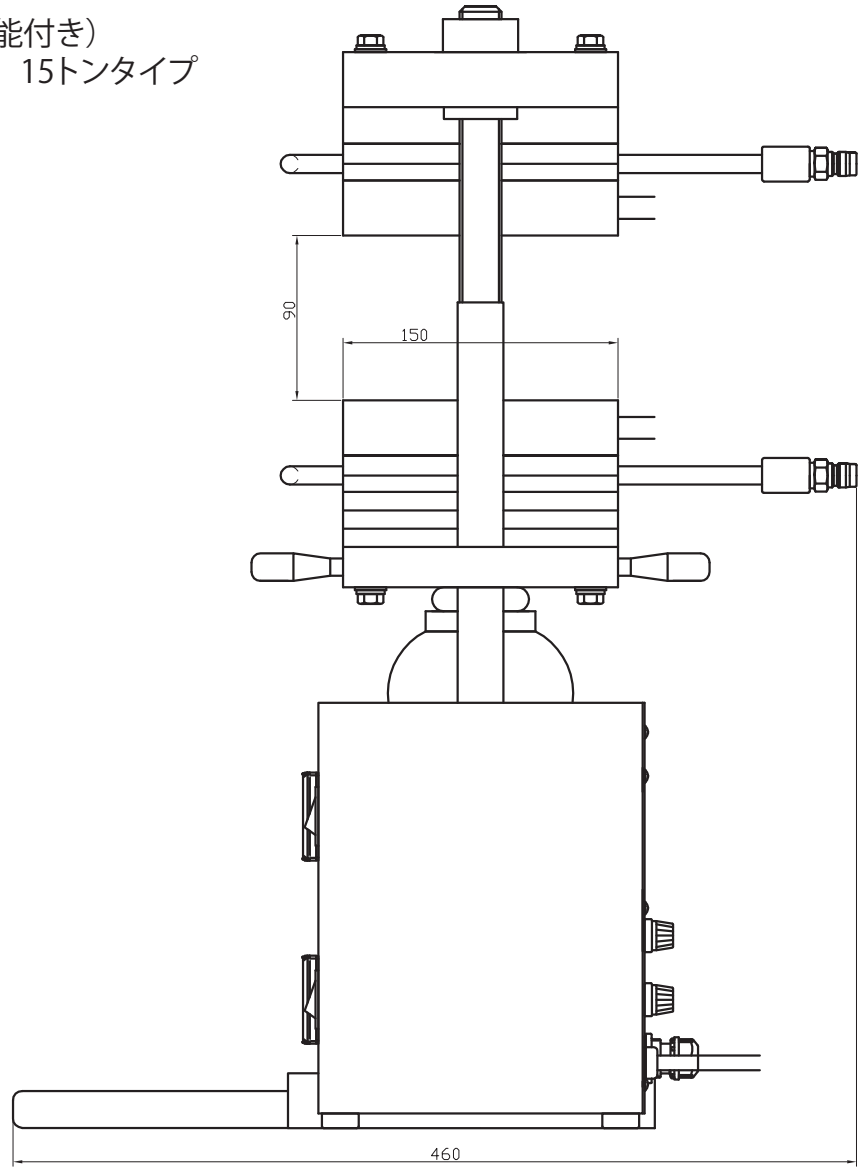

2-8157-13
小型熱プレス機(冷却機能付き)
HC300-15 MAX300℃ 15トンタイプ

小型熱プレス機(冷却機能付き) 15t仕様