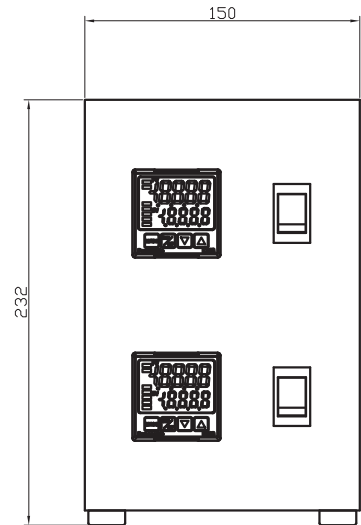

2-8157-13
小型熱プレス機(冷却機能付き)
HC300-15 MAX300℃ 15トンタイプ

小型熱プレス機(冷却機能付き) 15t仕様