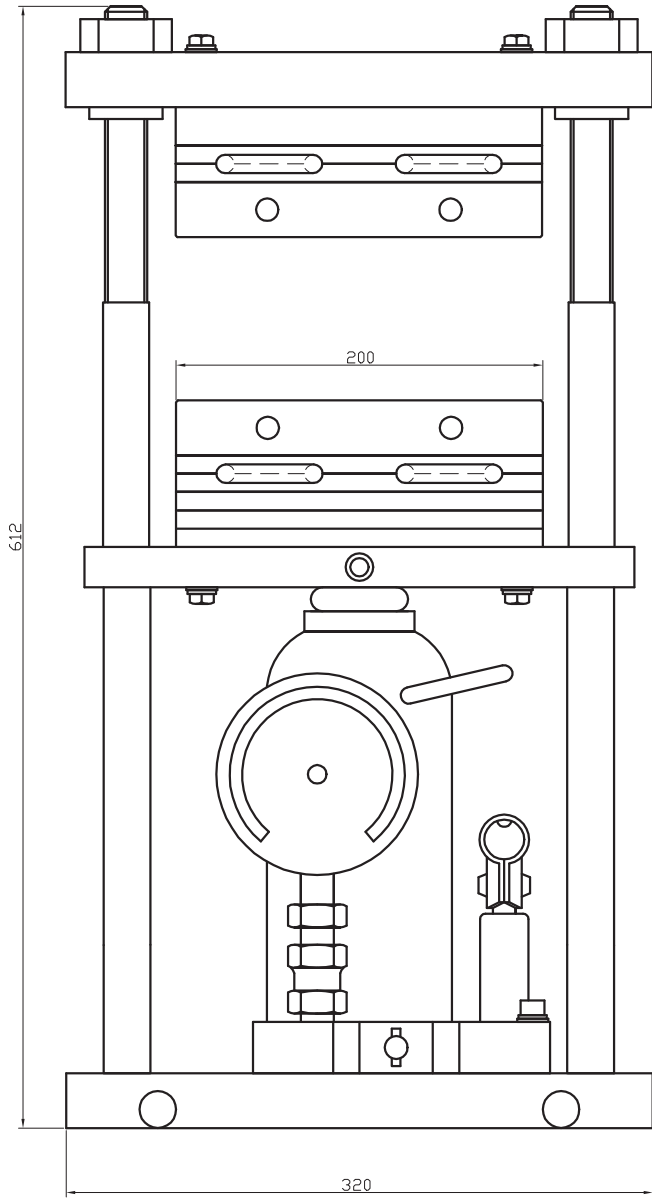

2-8157-13
小型熱プレス機(冷却機能付き)
HC300-15 MAX300℃ 15トンタイプ

小型熱プレス機(冷却機能付き) 15t仕様