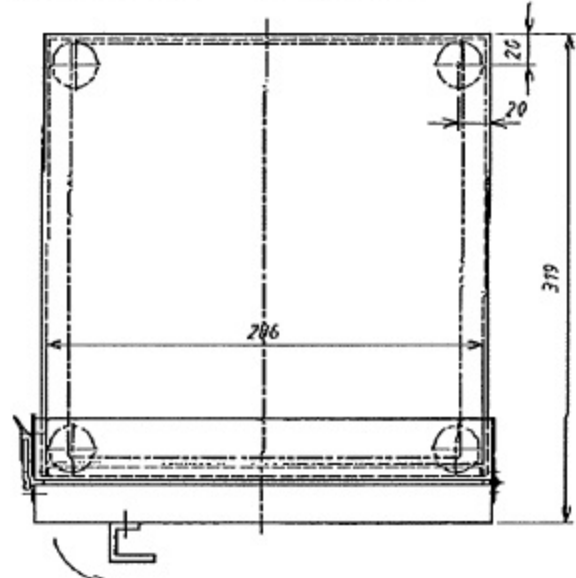

2-7937-01

番号	部品名	数量	備考
1	本体	1	エンビ屋(不透明) 容積約40L
2	扉	1	成形品
3	取手	1	成形品
4	棚支柱	4	アクリル樹脂 成形品
5	ゴム足	4	25×20
6	棚板	3	スチロール 成形品
7	シリカゲル層	1	PVC 成形品
8	丁番	3	B-20-SUS-30mm
9	パツチン錠	3	PP-18-1
10	棚受けレール	6	成形品

棚板サイズ
270×257

棚板間小間隔
20

棚ピッチ

新設計