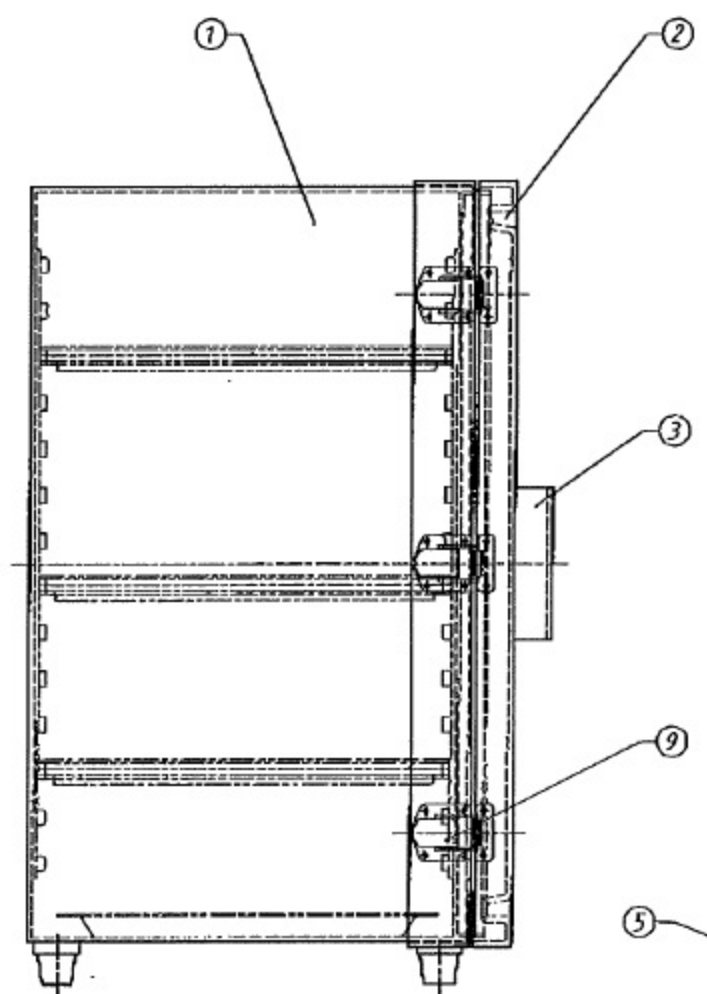

2-7937-01

番号	部品名	数量	備考
1	本体	1	エンビ屋(不透明) 容積約40L
2	扉	1	成形品
3	取手	1	成形品
4	棚支柱	4	アクリル樹脂 成形品
5	ゴム足	4	25×20
6	棚板	3	スチロール 成形品
7	シリカゲル層	1	PVC 成形品
8	丁番	3	B-20-SUS-30mm
9	パツチン錠	3	PP-18-1
10	棚受けレール	6	成形品

棚板サイズ
270×257

棚板間小間隔
20

棚ピッチ

新設計