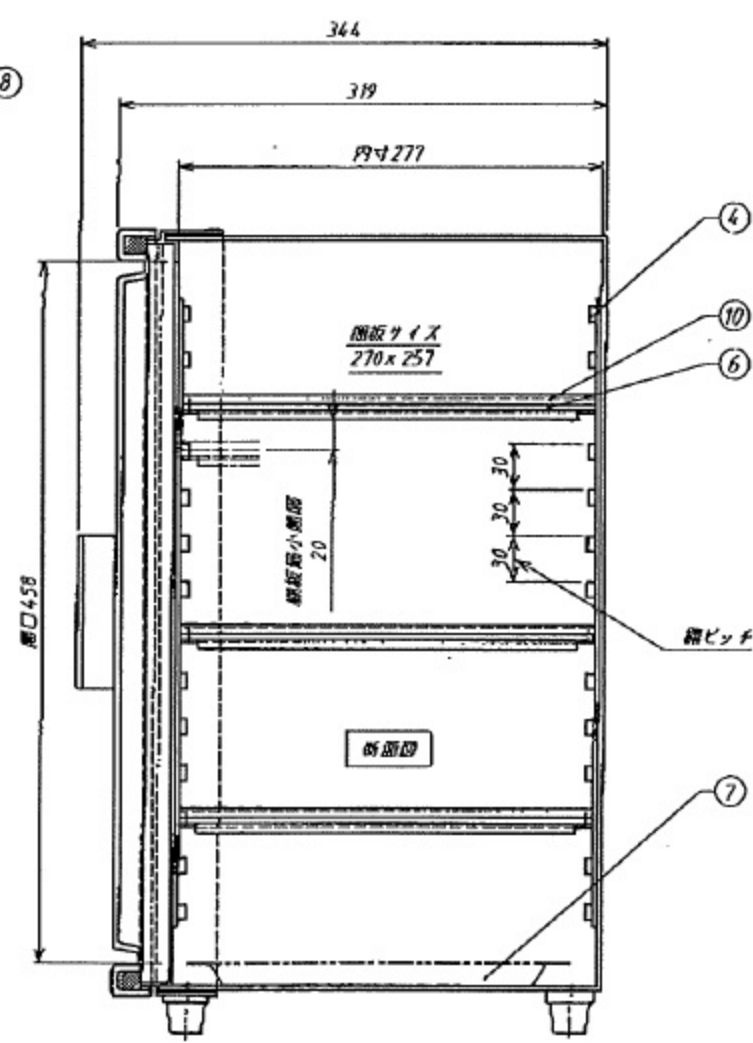

2-7937-01

番号	部品名	数量	備考
1	本体	1	エンビ屋(不透明) 容積約40L
2	扉	1	成形品
3	取手	1	成形品
4	棚支柱	4	アクリル樹脂 成形品
5	ゴム足	4	25×20
6	棚板	3	スチロール 成形品
7	シリカゲル層	1	PVC 成形品
8	丁番	3	B-20-SUS-30mm
9	パツチン錠	3	PP-18-1
10	棚受けレール	6	成形品

棚板サイズ
270×257

棚板間小間隔
20

棚ピッチ

新設計