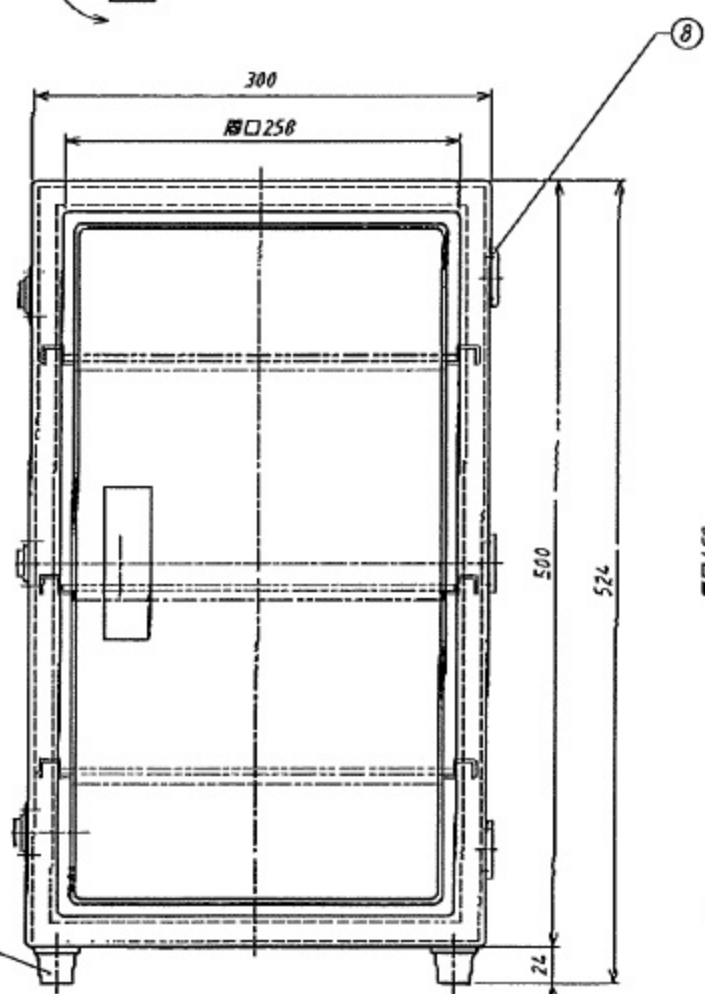

2-7937-01

番号	部品名	数量	備考
1	本体	1	エンビ屋(不透明) 容積約40L
2	扉	1	成形品
3	取手	1	成形品
4	棚支柱	4	アクリル樹脂 成形品
5	ゴム足	4	25×20
6	棚板	3	スチロール 成形品
7	シリカゲル層	1	PVC 成形品
8	丁番	3	B-20-SUS-30mm
9	パツチン錠	3	PP-18-1
10	棚受けレール	6	成形品

棚板サイズ
270×257

棚板間小間隔
20

棚ピッチ

新設計