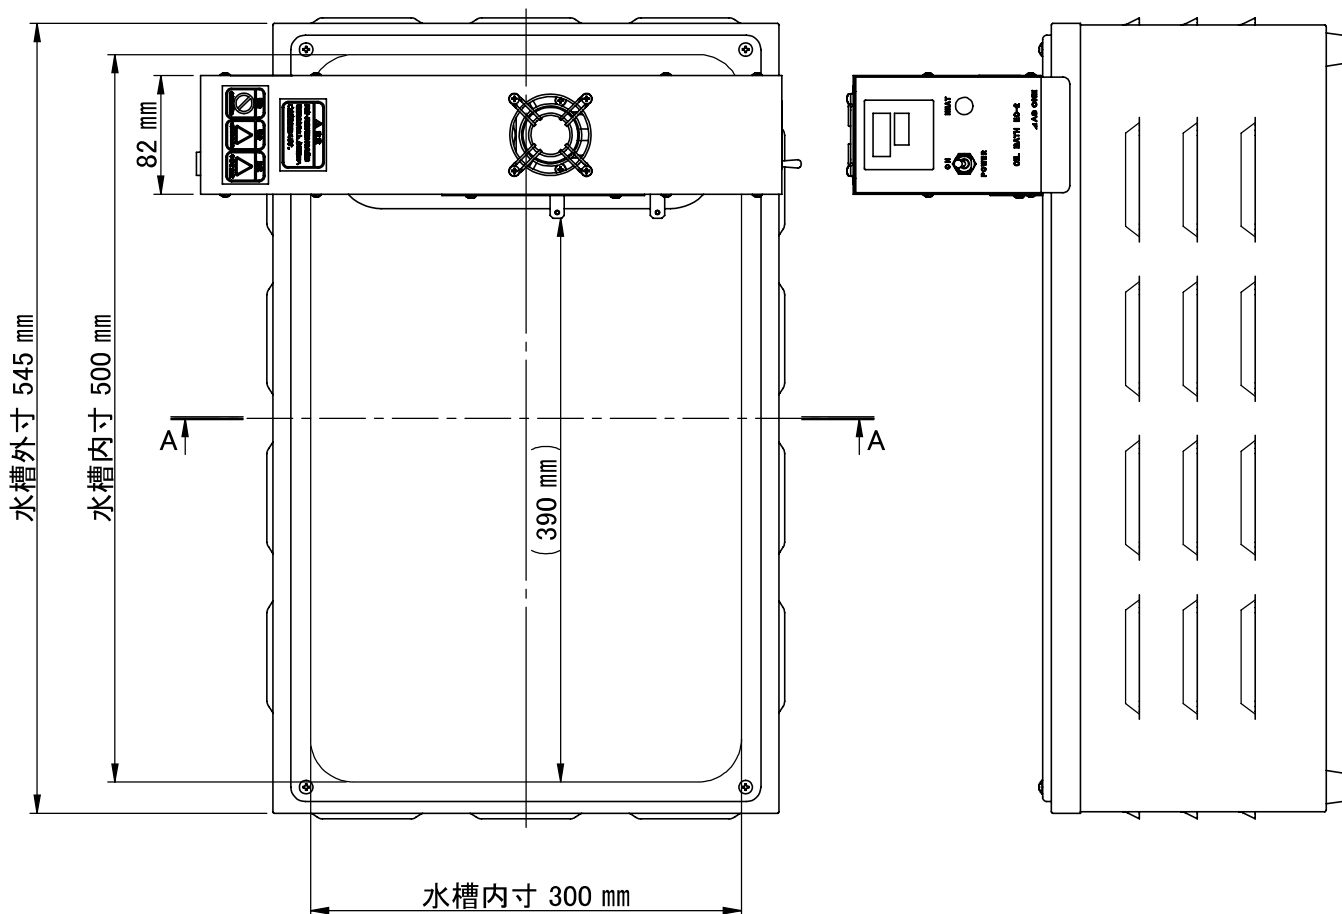

# EO-2X水槽設置状態

※すべての寸法において加工指示寸法であり若干の製作公差が発生します。  
( ) 寸法は、設置状況によるため目安となります。底面テープにご注意ください。