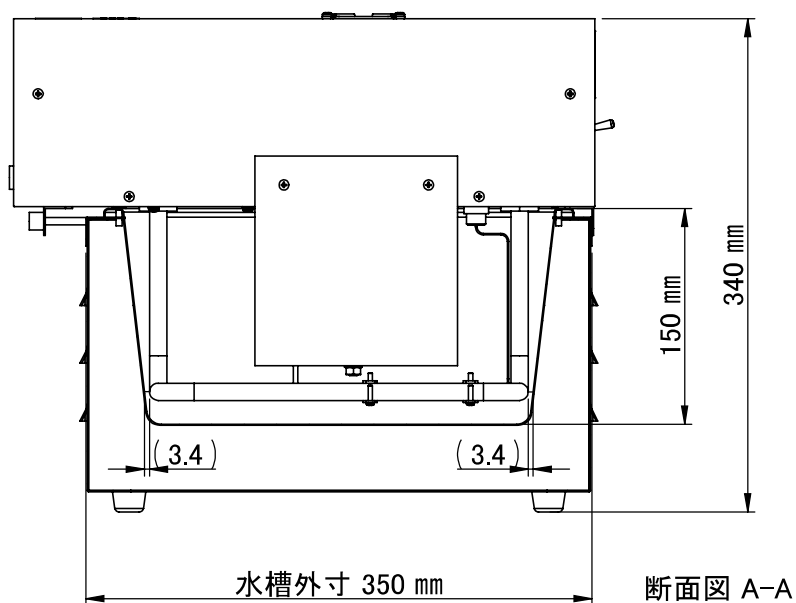

# EO-2X水槽設置状態

※すべての寸法において加工指示寸法であり若干の製作公差が発生します。  
( ) 寸法は、設置状況によるため目安となります。底面テープにご注意ください。