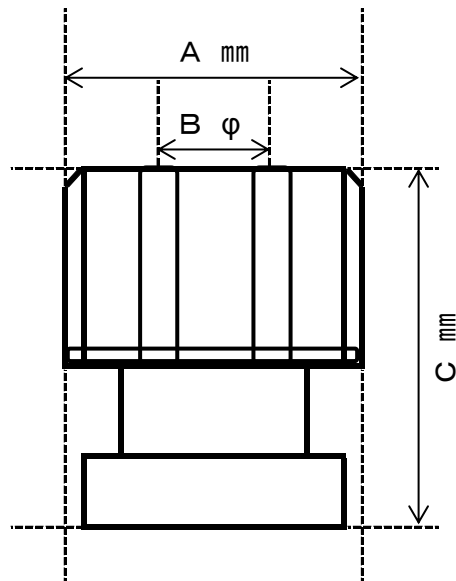

商 品 名

アズフロン®PTFEストップキャップ

品 番	チューブ適用外径 (B φ)	A mm	C mm
2-785-01	6	22.5	26.0
2-785-02	8	22.5	26.0
2-785-03	10	25.5	26.0
2-785-04	12	25.5	26.0