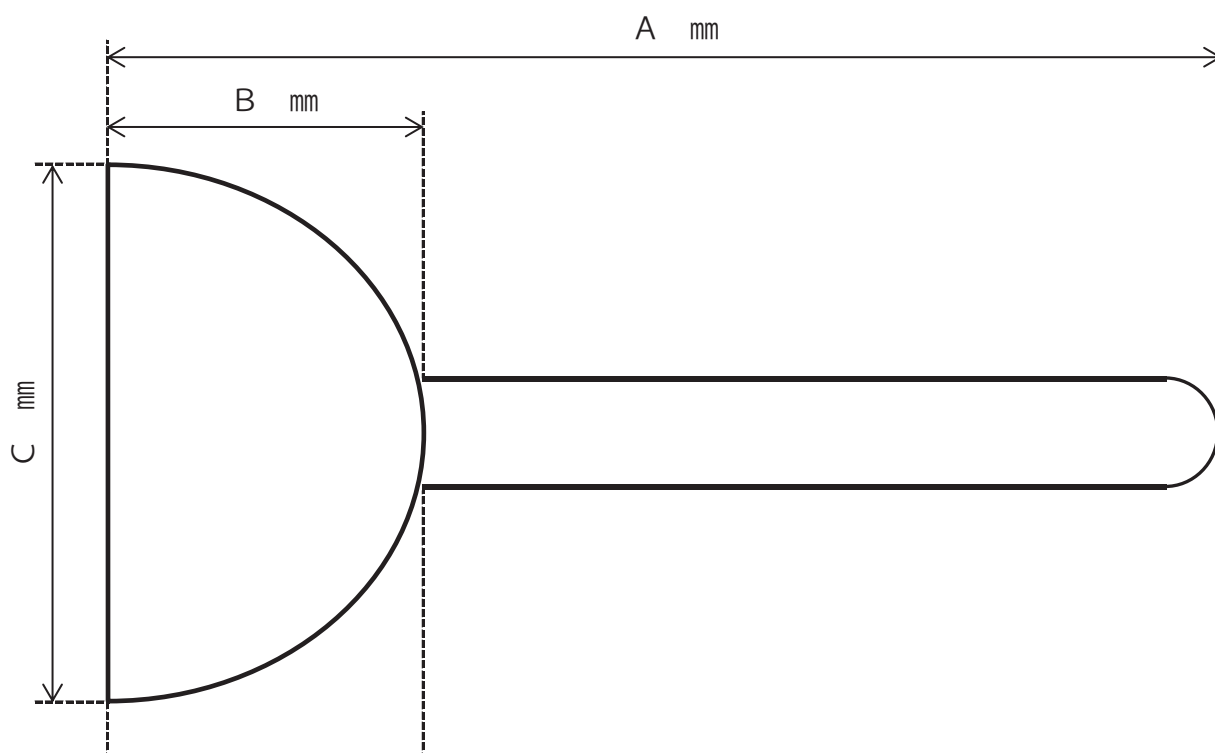

商 品 名

アズフロン® P T F E へら (半月型)

品 番	A mm	B mm	C mm
2-782-01	160.0	45.0	75.0
2-782-02	180.0	55.0	100.0
2-782-03	200.0	73.0	125.0
2-782-04	210.0	85.0	150.0