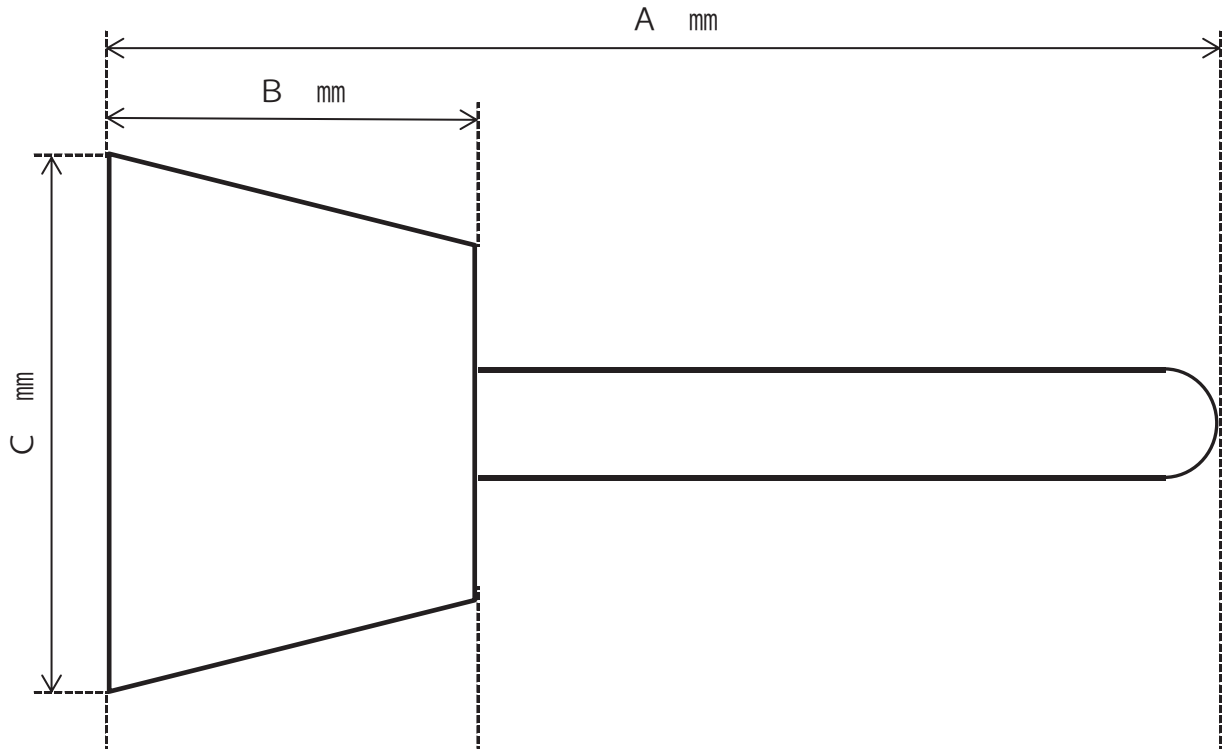

商 品 名	アズフロン® P T F E へら (台形型)
-------	-------------------------

品 番	A mm	B mm	C mm
2-781-01	165.0	43.0	50.0
2-781-02	180.0	55.0	70.0
2-781-03	200.0	60.0	90.0
2-781-04	210.0	85.0	120.0