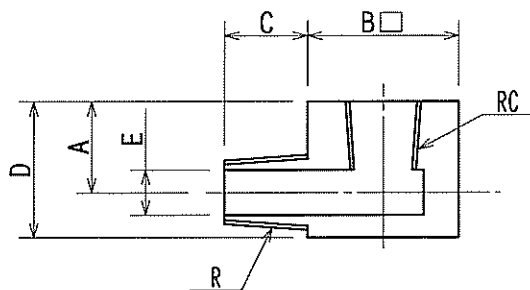

コード	接続メジ	接続ネジ	サイズ (mm)					
			A	B	C	D	E	F
2-734-01	RC 1/4	R 1/8	33	9	24	4	φ20	17
2-734-02	RC 3/8	R 1/8	33	9	24	4	φ23	21
2-734-03	RC 3/8	R 1/4	37	13	24	6	φ23	21
2-734-04	RC 1/2	R 1/4	41	13	28	6	φ27	24
2-734-05	RC 1/2	R 3/8	41	13	28	10	φ27	24

	UNIT mm	SCALE 1:1	DATE	材質	部品名
	承認	検図	製図	色	
				アズワン株式会社	
					図面番号

コード	接続メジ	接続ネジ	サイズ (mm)				
			A	B	C	D	E
2-735-01	RC 1/8	R 1/8	11	20	9	17	4
2-735-02	RC 1/4	R 1/4	13	23	13	19	6
2-735-03	RC 3/8	R 3/8	15	26.5	13	21	10
2-735-04	RC 1/2	R 1/2	17	30	17	23	12
2-735-05	RC 3/4	R 3/4	20	35.5	19	26	12