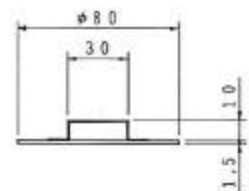

2-712-03

ロート蓋: SUS304-2B、t1.5