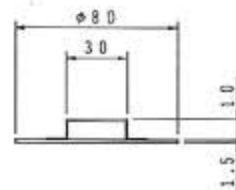

2-712-02

ロート蓋: SUS304-2B、t1.5