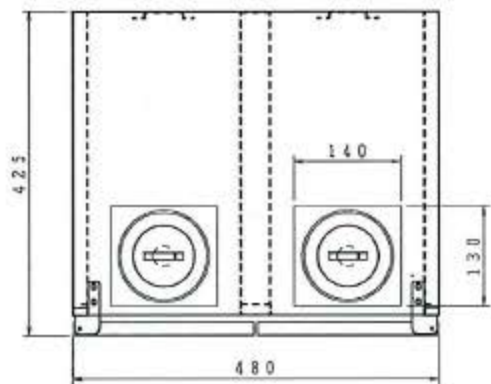

2-712-02

ロート蓋: SUS304-2B、t1.5