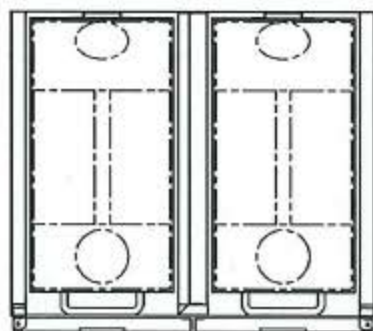

2-712-02

ロート蓋: SUS304-2B、t1.5