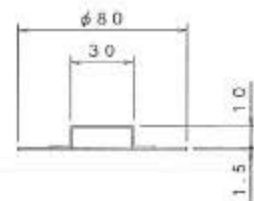

2-712-01

ロート蓋: SUS304-2B、t1.5