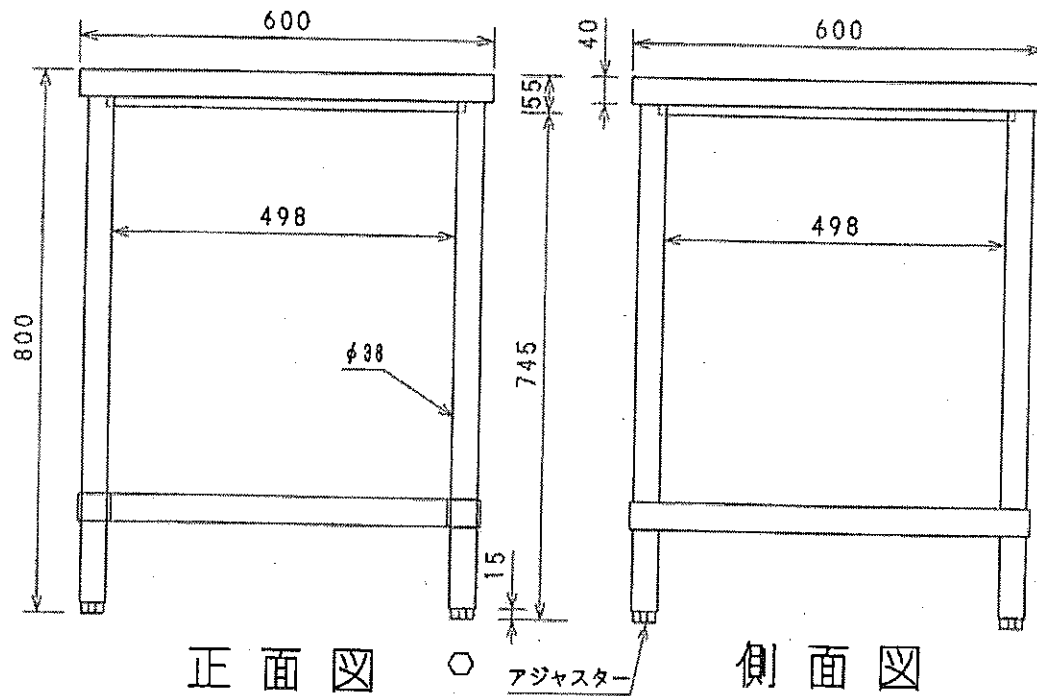

# DTF-35用ステンレス架台

外寸法: W600×W600×H800mm

材質: SUS-430

耐荷重: 150kg

アジャスター付 (調整幅 30mm)

DESIGNER	DRAWING	CHECK	DATE	SCALE	CUSTOMER	SHEET NO
			H18. 10. 30		様 TITLE マイバイオキューブ用ステンレス架台 寸法図	DTF-35ステンレス架台