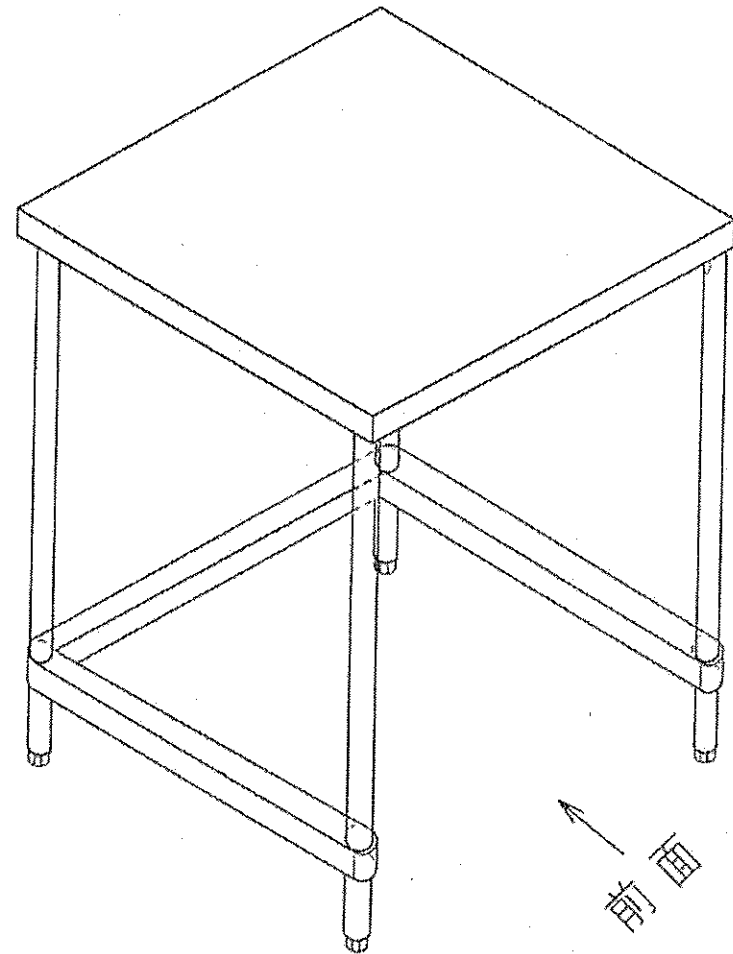

# DTF-35用ステンレス架台

外寸法: W600×W600×H800mm

材質: SUS-430

耐荷重: 150kg

アジャスター付 (調整幅 30mm)

DESIGNER	DRAWING	CHECK	DATE	SCALE	CUSTOMER	SHEET NO
			H18. 10. 30		様 TITLE マイバイオキューブ用ステンレス架台 寸法図	DTF-35ステンレス架台