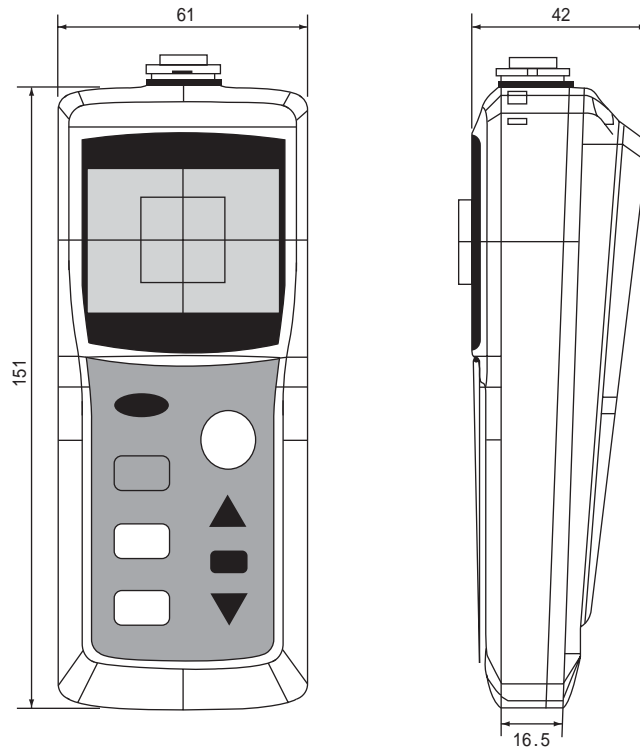

外形寸法図

(単位：mm)

<変換器>

<pH KCL補給形pH検出器 / ORP検出器 KCL無補給形pH検出器>