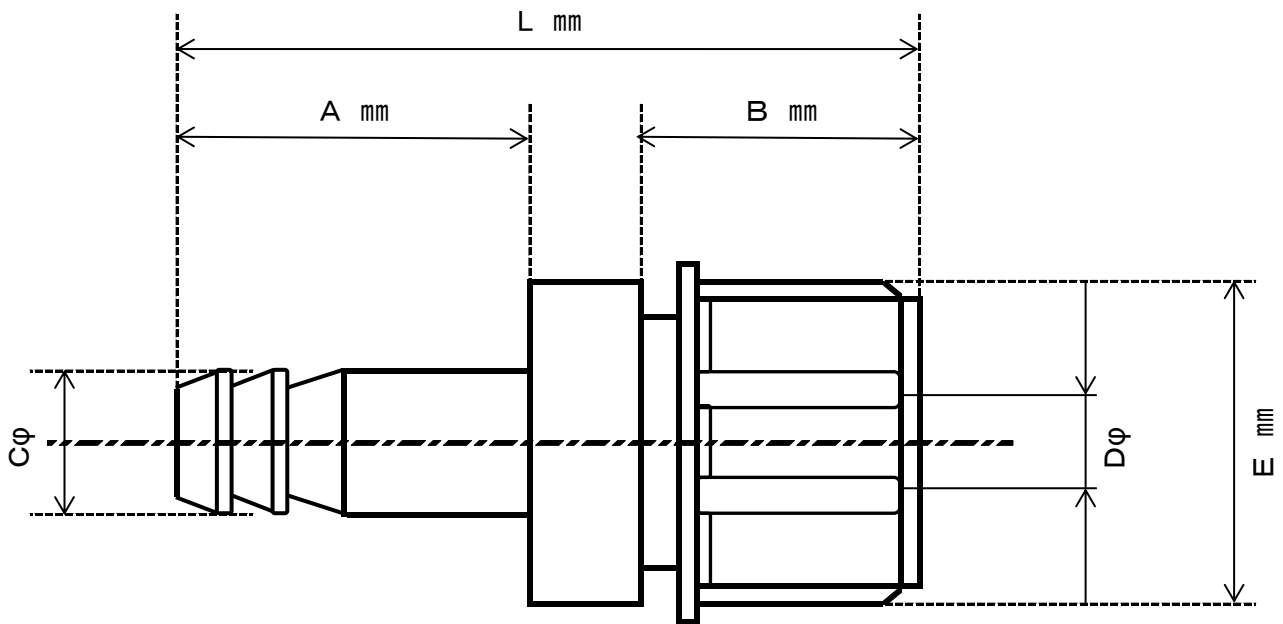

商品名

アズフロン®チューブジョイント

品番	チューブ適用外径 ($D\phi$)	竹の子外径 ($C\phi$)	A mm	B mm	E mm	L mm
2-565-01	6	8	20.0	16.0	22.5	44.0
2-565-02	8	6	20.0	16.0	22.5	44.0
2-565-03	8	10	20.0	16.0	22.5	44.0
2-565-04	10	8	20.0	17.0	25.5	46.0
2-565-05	10	12	25.0	20.0	25.5	52.0
2-565-06	12	10	25.0	20.0	25.5	52.0