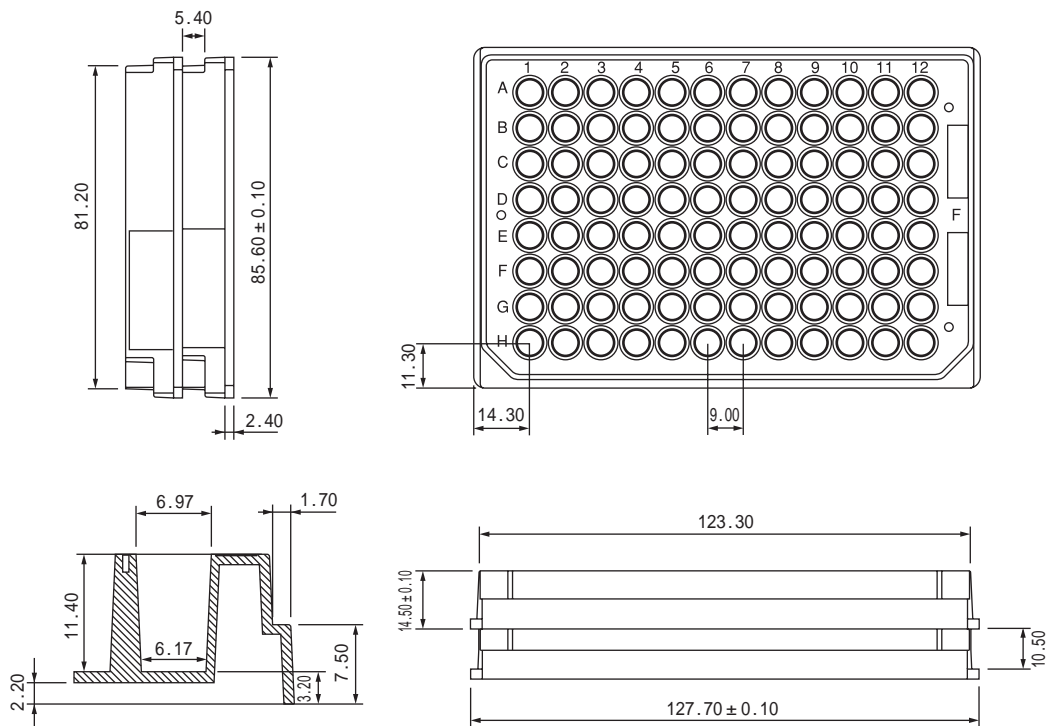

# マイクロウェルプレート (96ウェルプレート)

外形寸法図

(単位: mm)

2-5465-01,03

2-5465-02,04

(単位 : mm)

2-5465-05,06

### 底部の形状

2-5465-01,03

2-5465-02,04