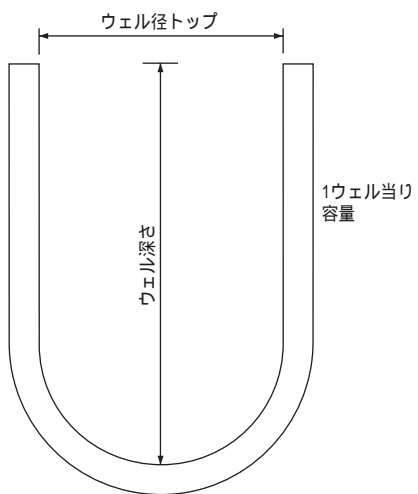

# マイクロウェルプレート (96ウェルプレート)

外形寸法図

(単位: mm)

2-5465-01,03

2-5465-02,04

(単位 : mm)

2-5465-05,06

### 底部の形状

2-5465-01,03

2-5465-02,04