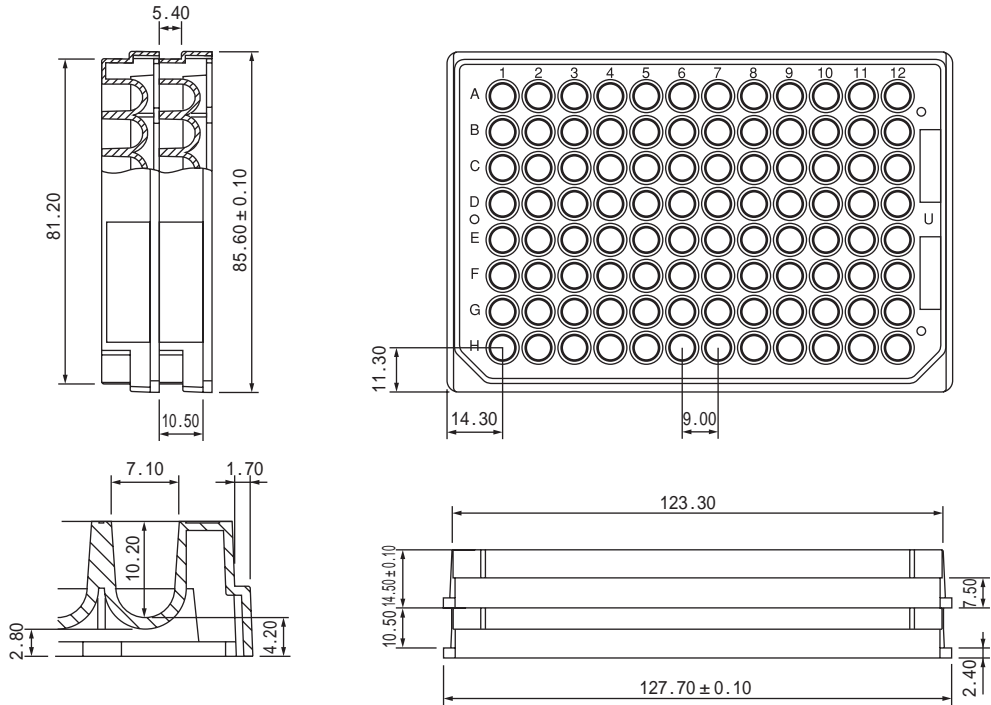

# マイクロウェルプレート (96ウェルプレート)

外形寸法図

(単位: mm)

2-5465-01,03

2-5465-02,04

(単位 : mm)

2-5465-05,06

### 底部の形状

2-5465-01,03

2-5465-02,04