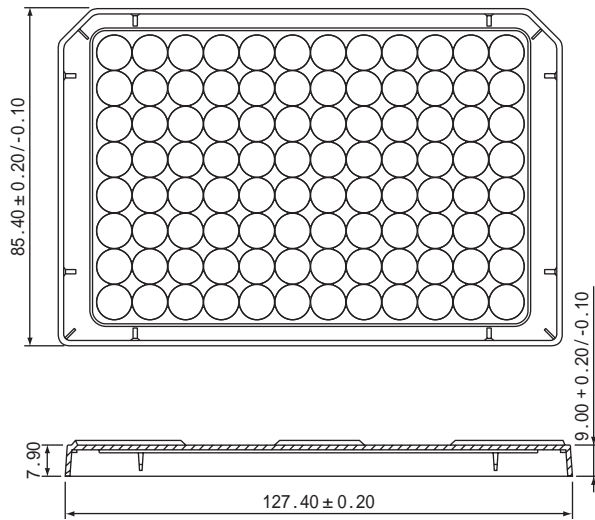

# マイクロウェルプレート (96ウェルプレート)

外形寸法図

(単位: mm)

2-5465-01,03

2-5465-02,04

(単位 : mm)

2-5465-05,06

### 底部の形状

2-5465-01,03

2-5465-02,04