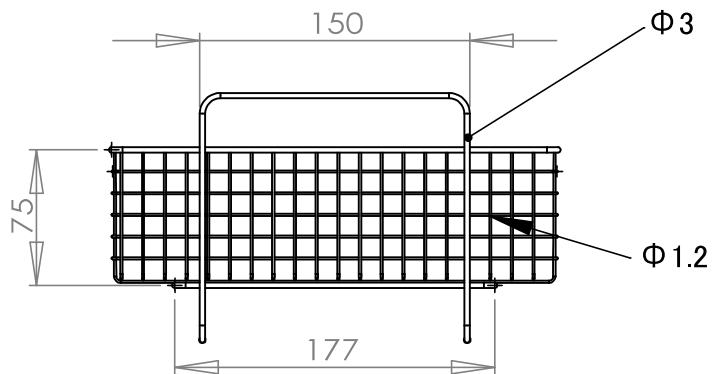

バスケット (AS82GTU用)

単位:mm