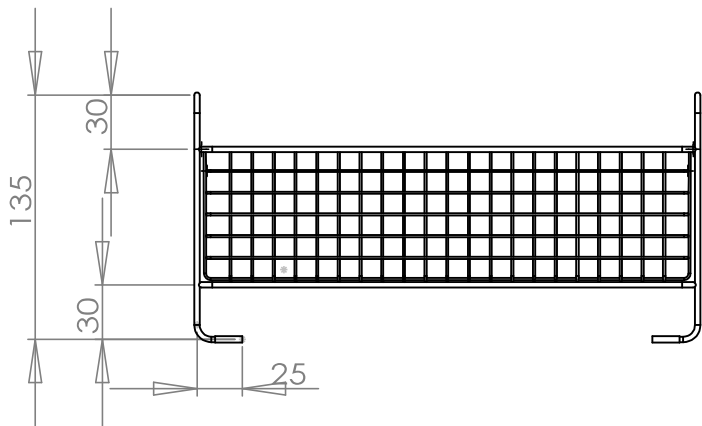

バスケット (AS82GTU用)

単位:mm