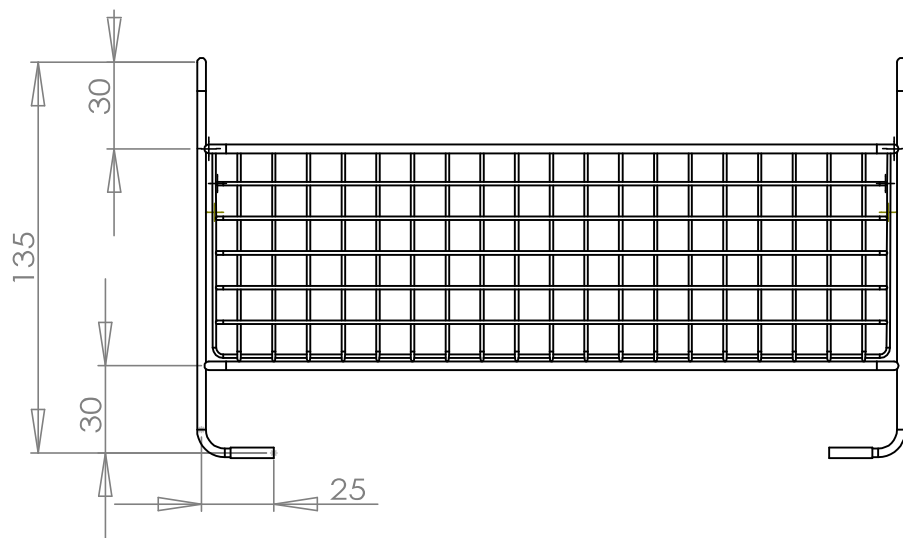

バスケット (AS33GTU用)

単位: mm