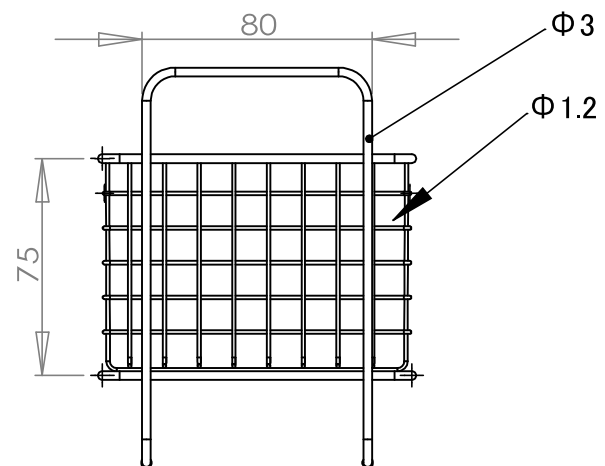

バスケット (AS33GTU用)

単位: mm